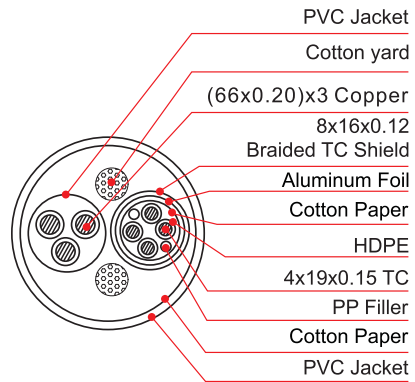

CABLE CONSTRUCTION: