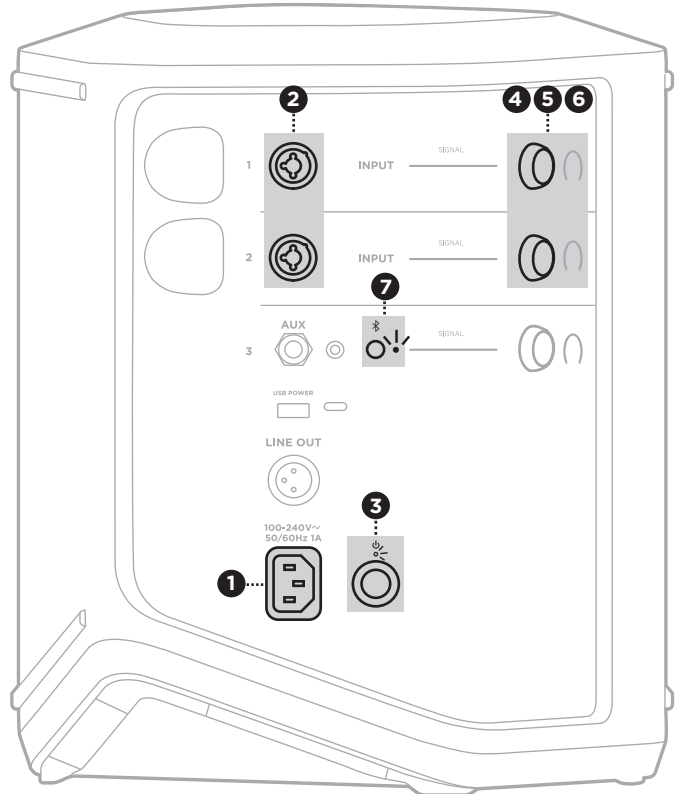

Press + Hold to access additional product controls → ToneMatch Insert Auto-Wireless Auto-Expanders On

Download the Bose Music app to:

Access additional controls.
Stream audio.

Download Bose Music-appen for at:

Få adgang til yderligere betjeningselementer.
Stream lyd.

Laden Sie die Bose Music-App herunter, um:

Auf zusätzliche Bedienelemente zuzugreifen.
Audio zu streamen.

Download de Bose Music-app om:

Toegang tot extra bedieningselementen te krijgen.
Audio te streamen.