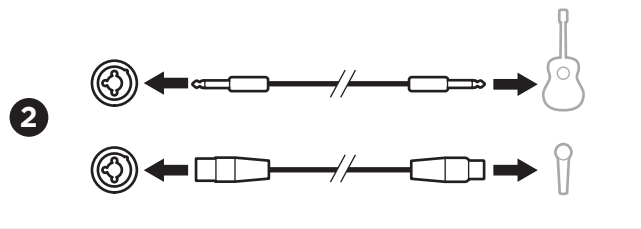

Press + Hold to access additional product controls → ToneMatch Insert Auto-Wireless Auto-Expanders On

Download the Bose Music app to:

Access additional controls.
Stream audio.

Download Bose Music-appen for at:

Få adgang til yderligere betjeningselementer.
Stream lyd.

Laden Sie die Bose Music-App herunter, um:

Auf zusätzliche Bedienelemente zuzugreifen.
Audio zu streamen.

Download de Bose Music-app om:

Toegang tot extra bedieningselementen te krijgen.
Audio te streamen.