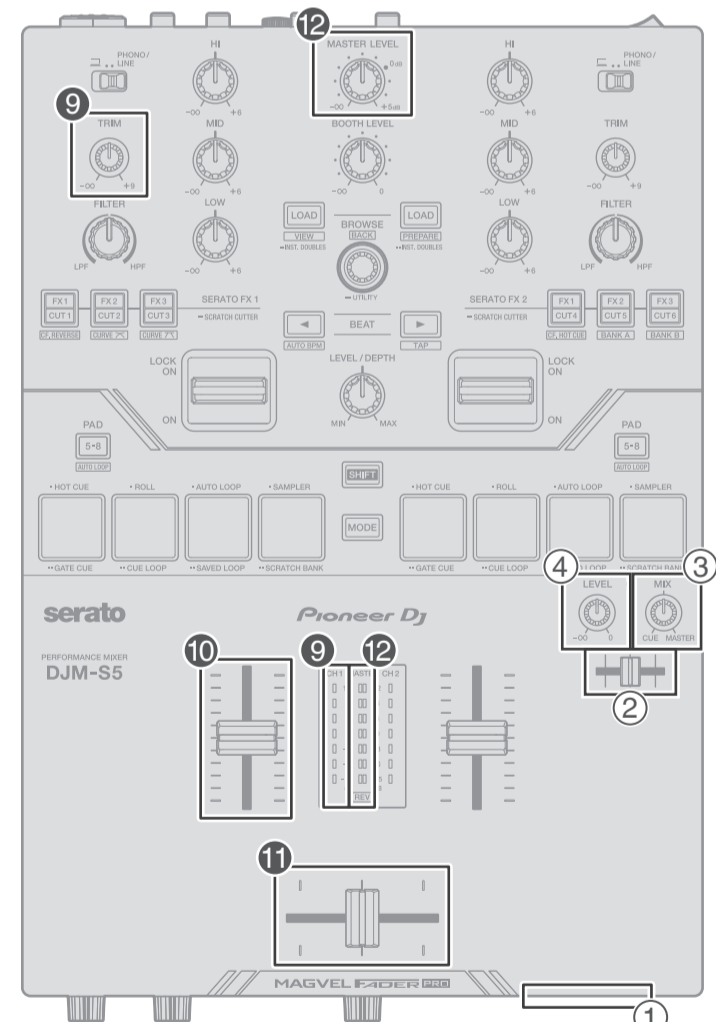

Basic operation

Opérations de base | Grundfunktionen | Funzionamento di base | Basisbediening |
 Funcionamiento básico | Funcionamento básico | Основные операции | 基本操作

04

05

CH1	MASTER	CH2
12	12	12
6	6	6
3	3	3
0	0	0
-3	-3	-3
-6	-6	-6
-15	-15	-15

dB REV

HEADPHONES

1 PHONES

2

3 MIX

CUE MASTER

4 LEVEL

-∞ 0