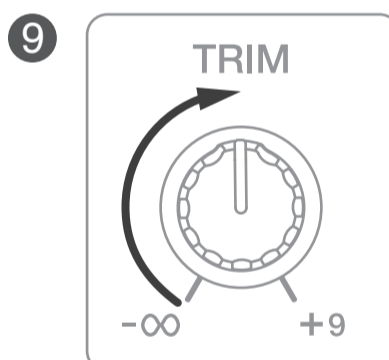

04

05

CH1	MASTER	CH2
12	12	12
6	6	6
3	3	3
0	0	0
-3	-3	-3
-6	-6	-6
-15	-15	-15

dB REV