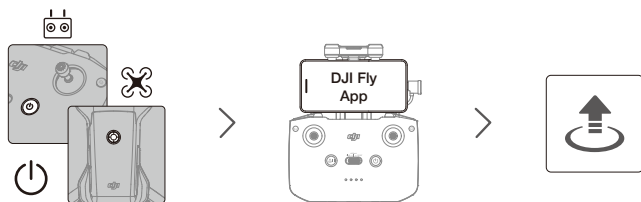

Kontrollera batterinivån: tryck en gång.

Slå på/av: tryck och håll intryckt.

Pil seviyesi kontrolü: Bir kez basın.

Açma/kapama: Açma kapama tuşuna basın ve basılı tutun.

للتحقق من مستوى البطارية: اضغط مرة واحدة.
للتشغيل/إيقاف التشغيل: اضغط، ثم اضغط مرة أخرى مع الاستمرار.

7

Mode 2 / 美国手 / 美國手 / Mode 2 / モード 2 / 모드 2 / Mod 2 / وضع 2 / Mode 2 / Režim 2 /
Mode 2 / Modus 2 / Mode 2 / λειτουργία 2 / Tila 2 / Modo 2 / Mode 2 / 2. mód / Mode 2 /
Modus 2 / Modus 2 / Tryb 2 / Modo 2 / Modo 2 / Modul 2 / Режим 2 / Läge 2 / Mod 2 / 2 الوضع