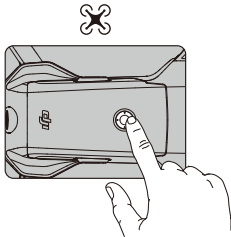

4

5

6

Check battery level: press once.
Power on/off: press, then press and hold.

检查电量：短按一次。
开机/关机：短按一次，再长按2秒。

檢查電量：短按一次。
開機/關機：短按一次，再長按2秒。

Memeriksa tingkat baterai: tekan sekali.
Menghidupkan/mematikan: tekan, lalu tekan dan tahan.