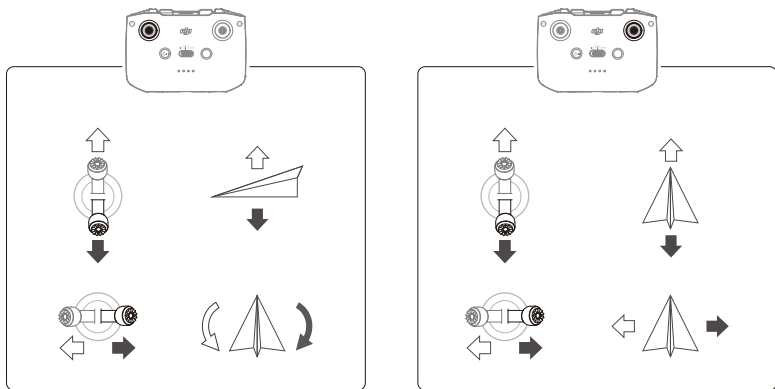

Kontrollera batterinivån: tryck en gång.

Slå på/av: tryck och håll intryckt.

Pil seviyesi kontrolü: Bir kez basın.

Açma/kapama: Açma kapama tuşuna basın ve basılı tutun.

للتحقق من مستوى البطارية: اضغط مرة واحدة.
للتشغيل/إيقاف التشغيل: اضغط، ثم اضغط مرة أخرى مع الاستمرار.

7

Mode 2 / 美国手 / 美國手 / Mode 2 / モード 2 / 모드 2 / Mod 2 / وضع 2 / Mode 2 / Režim 2 /
Mode 2 / Modus 2 / Mode 2 / λειτουργία 2 / Tila 2 / Modo 2 / Mode 2 / 2. mód / Mode 2 /
Modus 2 / Modus 2 / Tryb 2 / Modo 2 / Modo 2 / Modul 2 / Режим 2 / Läge 2 / Mod 2 / 2 الوضع