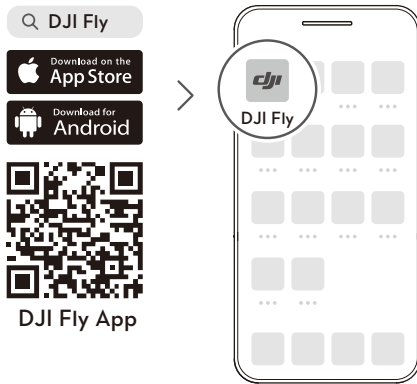

dji AIR 2 S

Quick Start Guide

快速入门指南

v1.0

1

2

3

Marked
 有标记
 有標記
 Bertanda
 マークあり
 표시됨
 Bertanda
 ເມີນສີ່ໝາຍ
 Маркиран
 Označeno
 Markeret
 Markiert
 Con marca
 Με επισημάνση
 Merkitty
 Marqué
 Označeno
 Jelölt
 Contrassegnato
 Gemarkteerd
 Merket
 Oznaczone
 Com marcas
 Marcado
 Marcat
 С маркировкой
 Markerad
 İşaretili
 مُعَلِّمَةٌ