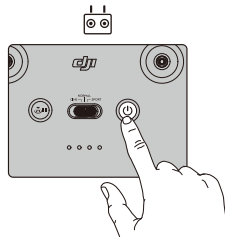

4

5

6

Check battery level: press once.
Power on/off: press, then press and hold.

检查电量：短按一次。
开机/关机：短按一次，再长按2秒。

檢查電量：短按一次。
開機/關機：短按一次，再長按2秒。

Memeriksa tingkat baterai: tekan sekali.
Menghidupkan/mematikan: tekan, lalu tekan dan tahan.

バッテリー残量確認：1回押す。
電源をオン/オフ：1回押して、長押し。

배터리 잔량 확인: 한 번 누르기
전원 켜기/끄기: 한번 누르고 다시 길게 누르기

Periksa tahap baterai: tekan sekali.
Hidupkan/matikan kuasa: tekan, kemudian tekan dan tahan.

ตรวจสอบระดับแบตเตอรี่: กดหนึ่งครั้ง
ปุ่มพาวเวอร์เปิด/ปิด: กดหนึ่งครั้ง แล้วกดอีกครั้งค้างไว้