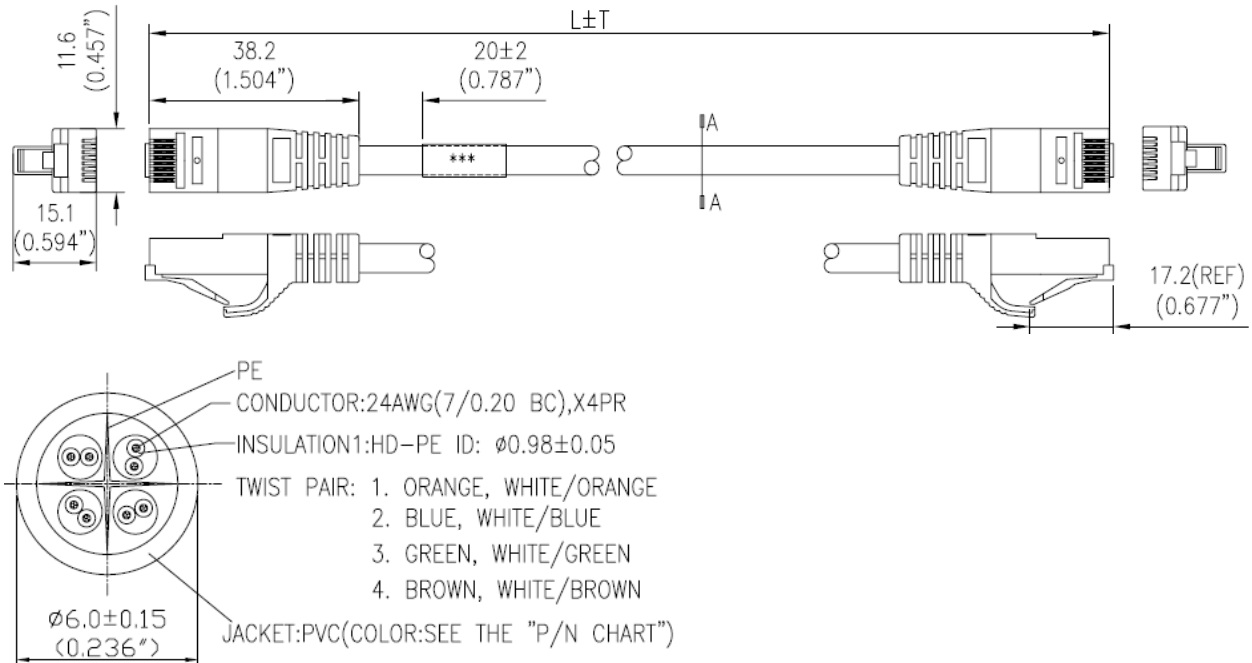

Conductor (4 pair):

Conductor:	24AWG (7/0.20 BC)
Insulation:	HD-PE ID: $\varnothing 0.98 \pm 0.05$
Twist Pair:	Orange, White/Orange, Blue, White/Blue, Green, White/Green Brown, White/Brown

Connectors (Qty 2):

Connector Type:	8P8C (RJ45)
Gender:	Male
Contacts:	Gold Plated 50μ
Hood:	Molded PVC, UL94V-0

Overall Cable

Jacket:	PVC
OD:	6.0 ± 0.15

Specifications: Cat6 Snagless Cables

Length	Gray	Blue	Black	Green	Red	Yellow	Orange	Purple	White	Pink
6"	00951	00952	00953	00954	00955	00956	00957	00958	00959	00960
1ft	27130	27140	27150	27170	27180	27190	27810	27800	27160	04043
2ft	03965	03973	03981	03989	03998	04007	04016	04025	04034	04044
3ft	27131	27141	27151	27171	27181	27191	27811	27801	27161	04045
4ft	03966	03974	03982	03990	03999	04008	04017	04026	04035	04046
5ft	31340	31341	31342	31344	31345	31346	31348	31347	31343	04047
6ft	03967	03975	03983	03991	04000	04009	04018	04027	04036	04048
7ft	27132	27142	27152	27172	27182	27192	27812	27802	27162	04049
8ft	03968	03976	03984	03992	04001	04010	04019	04028	04037	04050
9ft	03969	03977	03985	03993	04002	04011	04020	04029	04038	04051
10ft	27133	27143	27153	27173	27183	27193	27813	27803	27163	04052
12ft	03970	03978	03986	03994	04003	04012	04021	04030	04039	04053
14ft	27134	27144	27154	27174	27184	27194	27814	27804	27164	04054
15ft	22016	22015	22014	03995	04004	04013	04022	04031	04040	04055
20ft	03971	03979	03987	03996	04005	04014	04023	04032	04041	04056
25ft	27135	27145	27155	27175	27185	27195	27815	27805	27165	04057
30ft	03972	03980	03988	03997	04006	04015	04024	04033	04042	04058
35ft	31350	31351	31352	31354	31355	31356	31358	31357	31353	04059
50ft	27136	27146	27156	27176	27186	27196	27816	27806	27166	04060
75ft	31360	31361	31362	31364	31365	31366	31368	31367	31363	04061
100ft	27137	27147	27157	27177	27187	27197	27817	27807	27167	04062
150ft	27139	27149	27159	27179	27189	27199	27819	27809	27169	04063