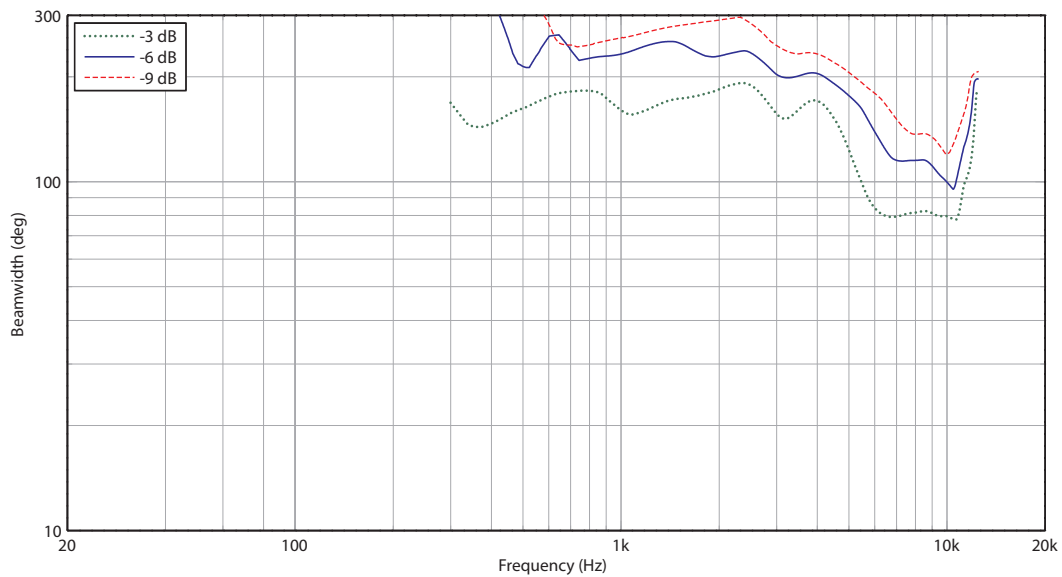

## Horizontal Beamwidth