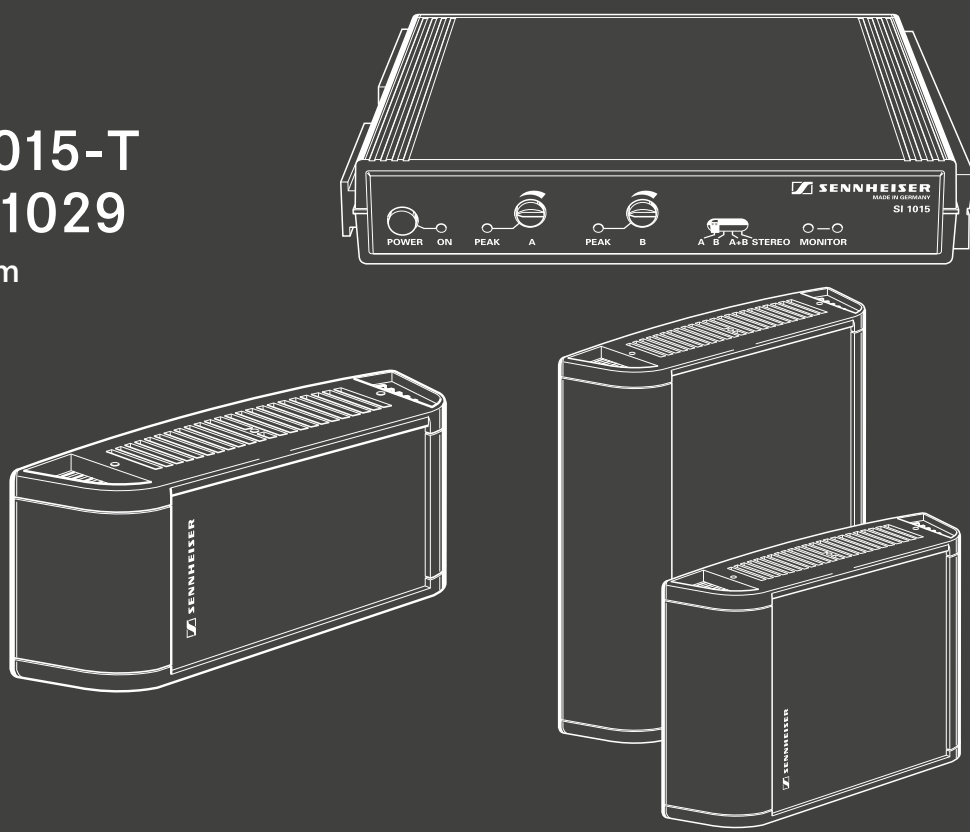

SI 1015 | SZI 1015-T
SZI 1015 | SZI 1029
Infrared radiation system

- Quick Guide
Kurzanleitung
Guide de démarrage rapide
Guida rapida
Guia rápido
Beknopte handleiding
Γρήγορος οδηγός
Kort vejledning
Snabbguide
Pikaopas
Krótka instrukcja obsługi
Краткая инструкция
Kisa Kılavuz

SZI 30

Instruction Manual

Power supply not included

Mounting on a wall

For IZM 20
4x click in

CLICK!

CLICK!

3x screws* & 3x screw anchor*
* not included