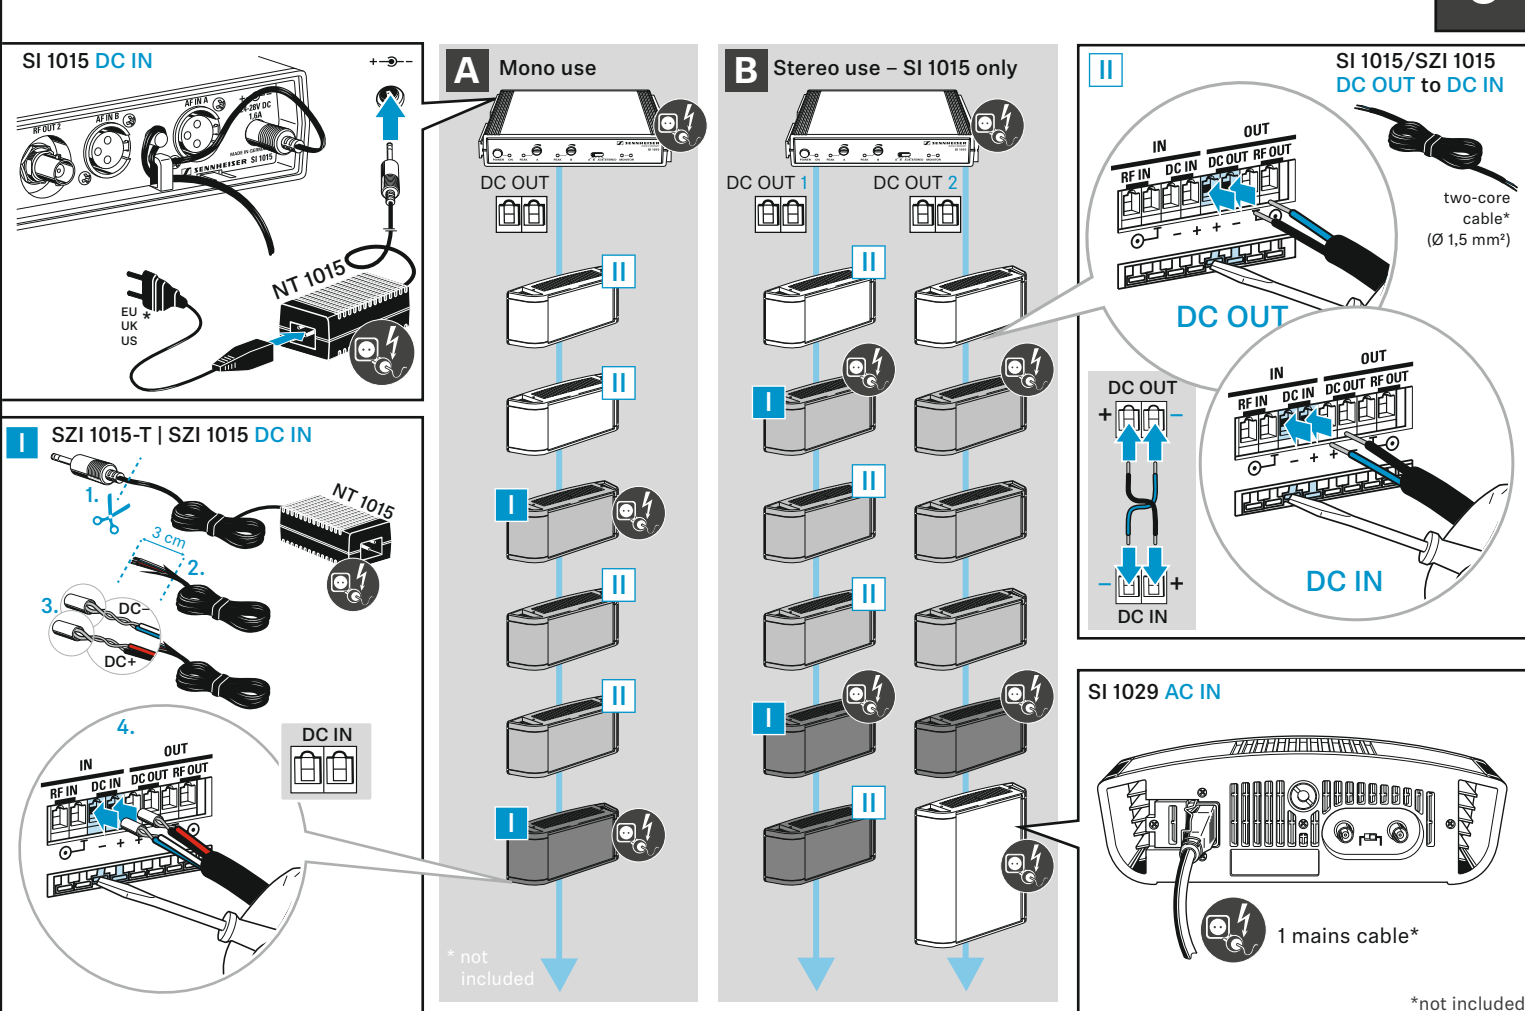

SI 1015 | SZI 1015-T
SZI 1015 | SZI 1029
Infrared radiation system

- Quick Guide
Kurzanleitung
Guide de démarrage rapide
Guida rapida
Guia rápido
Beknopte handleiding
Γρήγορος οδηγός
Kort vejledning
Snabbguide
Pikaopas
Krótka instrukcja obsługi
Краткая инструкция
Kisa Kılavuz

SZI 30

Instruction Manual

Power supply not included

Mounting on a wall

For IZM 20
4x click in

CLICK!

CLICK!

3x screws* & 3x screw anchor*
* not included

Planning installation

Audio source

SI 30
SZI 30
SZI 30
SZI 30

max. 5x SZI 30
Cable length total max. 75 m

RF cables: see 4

1

Destructive interference or blanking!

B

IZK 20
GZP 10
GZG 1029
IZM 20 for 4x SI/SZI

C Floor stand

Mounting on a stand

C

For 2x, 3x, 4x IZM 20
SI/SZI

IZK 20 or IZM 20

Rotate in different directions

≤ 60°