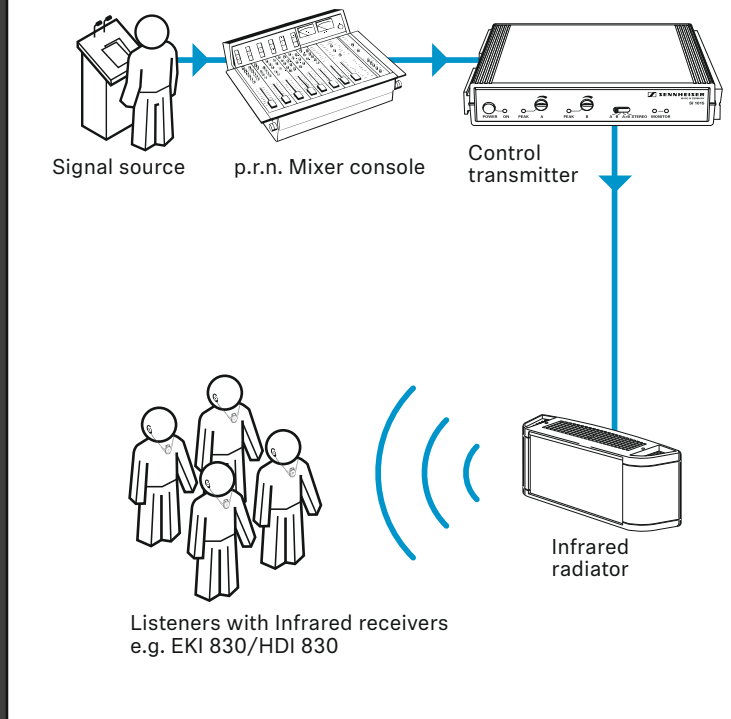

SI 1015 | SZI 1015-T
SZI 1015 | SZI 1029
Infrared radiation system

- Quick Guide
Kurzanleitung
Guide de démarrage rapide
Guida rapida
Guia rápido
Beknopte handleiding
Γρήγορος οδηγός
Kort vejledning
Snabbguide
Pikaopas
Krótka instrukcja obsługi
Краткая инструкция
Kisa Kılavuz

SZI 30

Instruction Manual

Power supply not included

Mounting on a wall

For IZM 20
4x click in

CLICK!

CLICK!

3x screws* & 3x screw anchor*
* not included