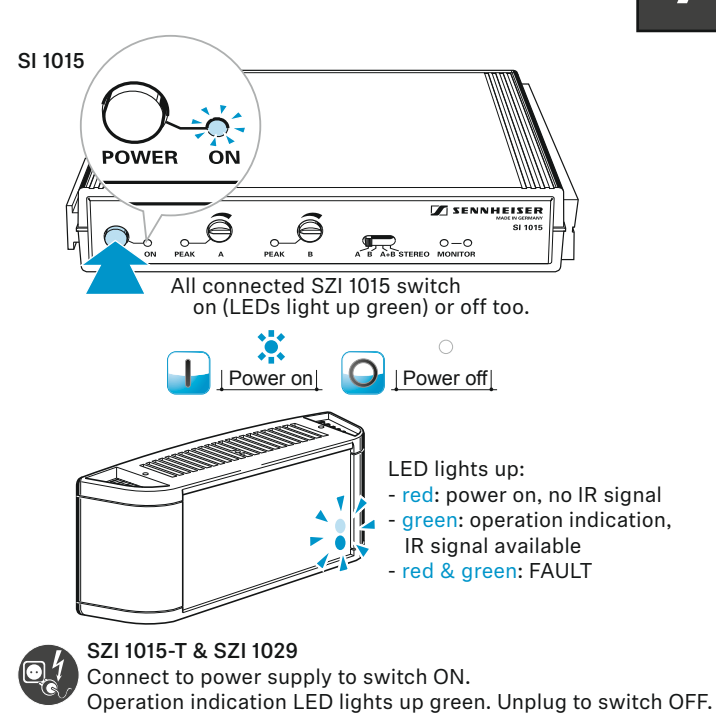

SI 1015 | SZI 1015-T
SZI 1015 | SZI 1029
Infrared radiation system

- Quick Guide
Kurzanleitung
Guide de démarrage rapide
Guida rapida
Guia rápido
Beknopte handleiding
Γρήγορος οδηγός
Kort vejledning
Snabbguide
Pikaopas
Krótka instrukcja obsługi
Краткая инструкция
Kisa Kılavuz

SZI 30

Instruction Manual

Power supply not included

Mounting on a wall

For IZM 20
4x click in

CLICK!

CLICK!

3x screws* & 3x screw anchor*
* not included