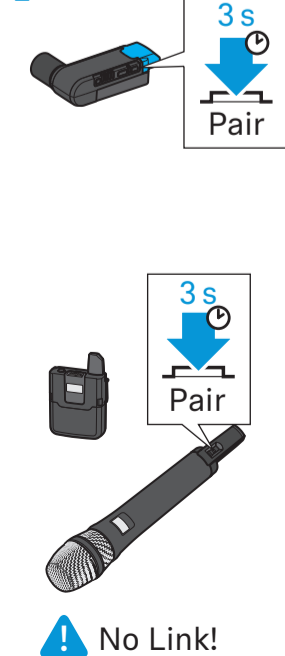

AVX

Quick Guide
Kurzanleitung
Guide rapide
Guida rapida
Guía de inicio rápido
Guia rápido
Beknopte handleiding
Krótka instrukcja obsługi
Snabbguide

Kort vejledning
Pikaohje
Γρήγορος οδηγός
Kısa kılavuz
Краткая инструкция
快速指南
快速使用指南
クイックガイド
퀵 가이드

SENNHEISER

Sennheiser Documentation App

or online at
www.sennheiser.com/download
AVX_

Sennheiser electronic GmbH & Co. KG
Am Labor 1, 30900 Wedemark, Germany
www.sennheiser.com
Printed in Germany, Publ. 12/18, 583901/A01

Video digital wireless

In the box

All Sets

Lavalier Set (Pro)

Handheld Set

Combo Set

Battery

SKM AVX
BA 10

SK AVX
BA 30

EKP AVX
BA 20

Charging

BA 10/BA 30

BA 20

Battery check

SHORT

Check

> 3 h	█	█	█	█
> 2 h	□	█	█	█
> 1 h	□	□	█	█
> 15 min	□	□	□	█
< 15 min	□	□	□	✖

On/Off

SHORT

3 s

Changing pairing

1

2

3

4