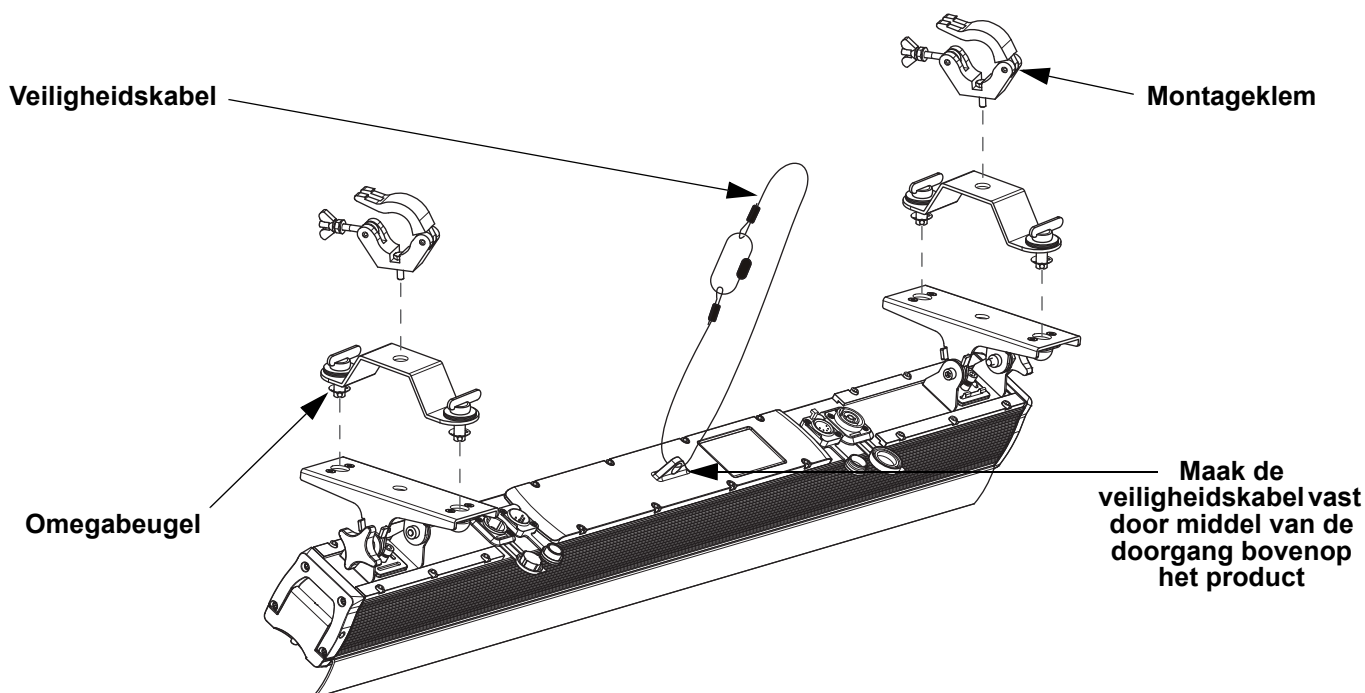

DMX-koppeling

De COLORado Batten 72X kan met een DMX-controller werken met een 5-pins DMX seriële verbinding. Op www.chauvetprofessional.com is een DMX basishandleiding verkrijgbaar.

DMX-aansluiting

De COLORado Batten 72X gebruikt een 5-pins DMX-gegevensverbinding voor haar 18 bedieningspersoonlijkheden in een bereik van 3-kanaals tot 43-kanaals in 1-cel modi en 3-cel modi:

	RGB	RGB EXT	RGBA	RGBA EXT	RGBAW	RGBAW EXT	RGBAW FIN	RGBAW FUL	HSIC
1-cel	3	8	4	9	5	10	10	16	8
3-cel	9	21	12	24	15	27	30	43	22

Zie de gebruikershandleiding om te verbinden en te configureren voor DMX-werking.

RDM (apparaatbeheer op afstand)

Remote Device Management of RDM (apparaatbeheer op afstand) is een standaard die het voor DMX-apparaten mogelijk maakt om in twee richtingen te communiceren over bestaande DMX-kabels. De COLORado Batten 72X ondersteunt het RDM-protocol dat zorgt feedback toelaat bij de bewaking van wijzigingen aan de menu map-opties van. Download de gebruikershandleiding op www.chauvetprofessional.com voor meer informatie.

Montage

Lees alvorens dit product te monteren alle [Veiligheidsinstructies](#). Gebruik ten minste twee montagepunten per product. Controleer of de montageklem het gewicht van het product kan dragen. Ga voor onze Chauvet-serie montageklemmen naar <http://trusst.com/productcategory/truss-clamps/>.

Montagediagram van het product