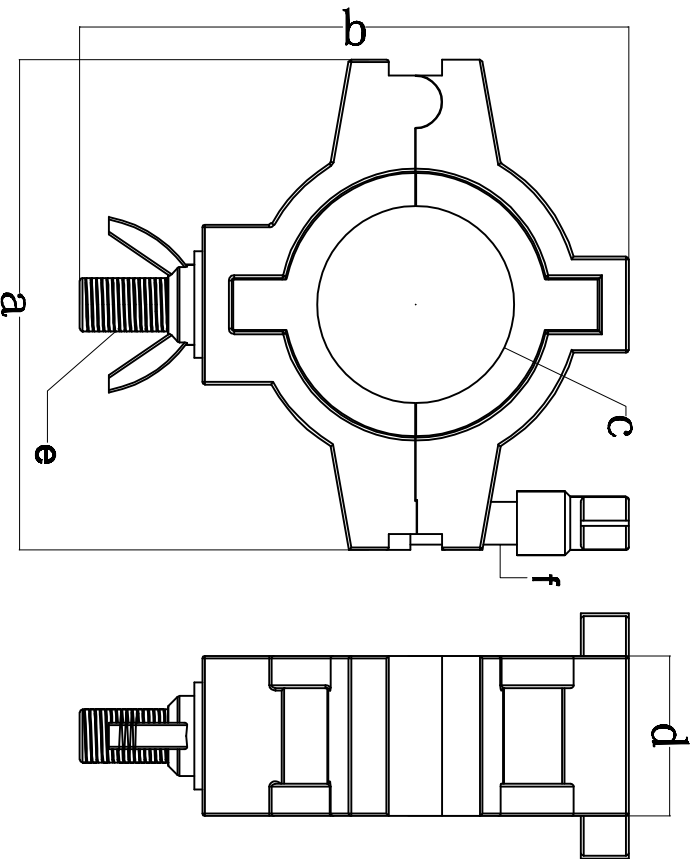

mode	size	a	b	c	d	e	f	bolt material	
								e	f
OSLIM1.5	92 mm	103 mm	Ø37 mm	30 mm	M10*30	M8*35	Q235	A3	
OSLIM 2	92 mm	103 mm	Ø50 mm	30 mm	M10*30	M8*35	Q235	A3	

OSLIM 1.5

OSLIM 2