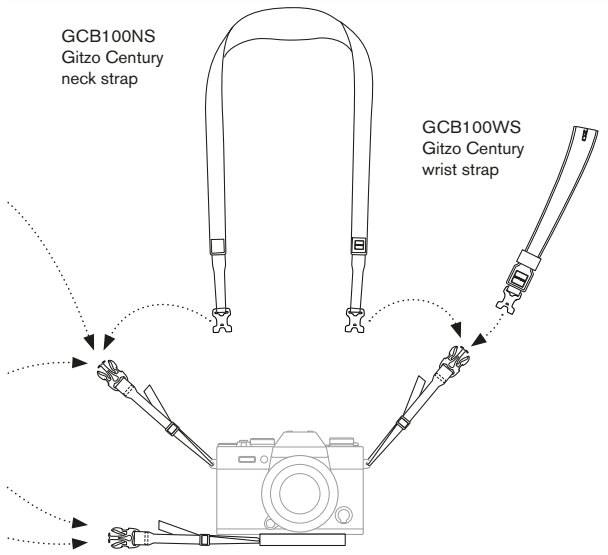

### Gitzo Century Camera Straps

- GCB100WS** Gitzo Century wrist strap
- GCB100NS** Gitzo Century neck strap
- GCB100HS** Gitzo Century hand strap
- GCB100SS** Gitzo Century sling strap

## **Gitzo Century Camera straps**

Product instructions.....pag. 6

Material composition .....pag. 25

**1**

GCB100SS  
Gitzo Century  
sling strap

GCB100HS  
Gitzo Century  
hand strap

GCB100NS  
Gitzo Century  
neck strap

GCB100WS  
Gitzo Century  
wrist strap

2

4

GCB100WS	Gitzo Century wrist strap .....	pag. 12
GCB100NS	Gitzo Century neck strap .....	pag. 15
GCB100HS	Gitzo Century hand strap.....	pag. 18
GCB100SS	Gitzo Century sling strap.....	pag. 21

**1** GCB100WS Gitzo Century wrist strap

Premium Compact  
System Camera

5 kg  
11 lbs

2

3

**1** GCB100NS Gitzo Century neck strap

Medium level  
DSLR

Premium Compact  
System Camera