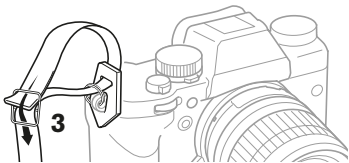

GCB100WS  
Gitzo Century  
wrist strap

2

4

GCB100WS	Gitzo Century wrist strap .....	pag. 12
GCB100NS	Gitzo Century neck strap .....	pag. 15
GCB100HS	Gitzo Century hand strap.....	pag. 18
GCB100SS	Gitzo Century sling strap.....	pag. 21

**1** GCB100WS Gitzo Century wrist strap

Premium Compact  
System Camera

5 kg  
11 lbs

2

3

**1** GCB100NS Gitzo Century neck strap

Medium level  
DSLR

Premium Compact  
System Camera