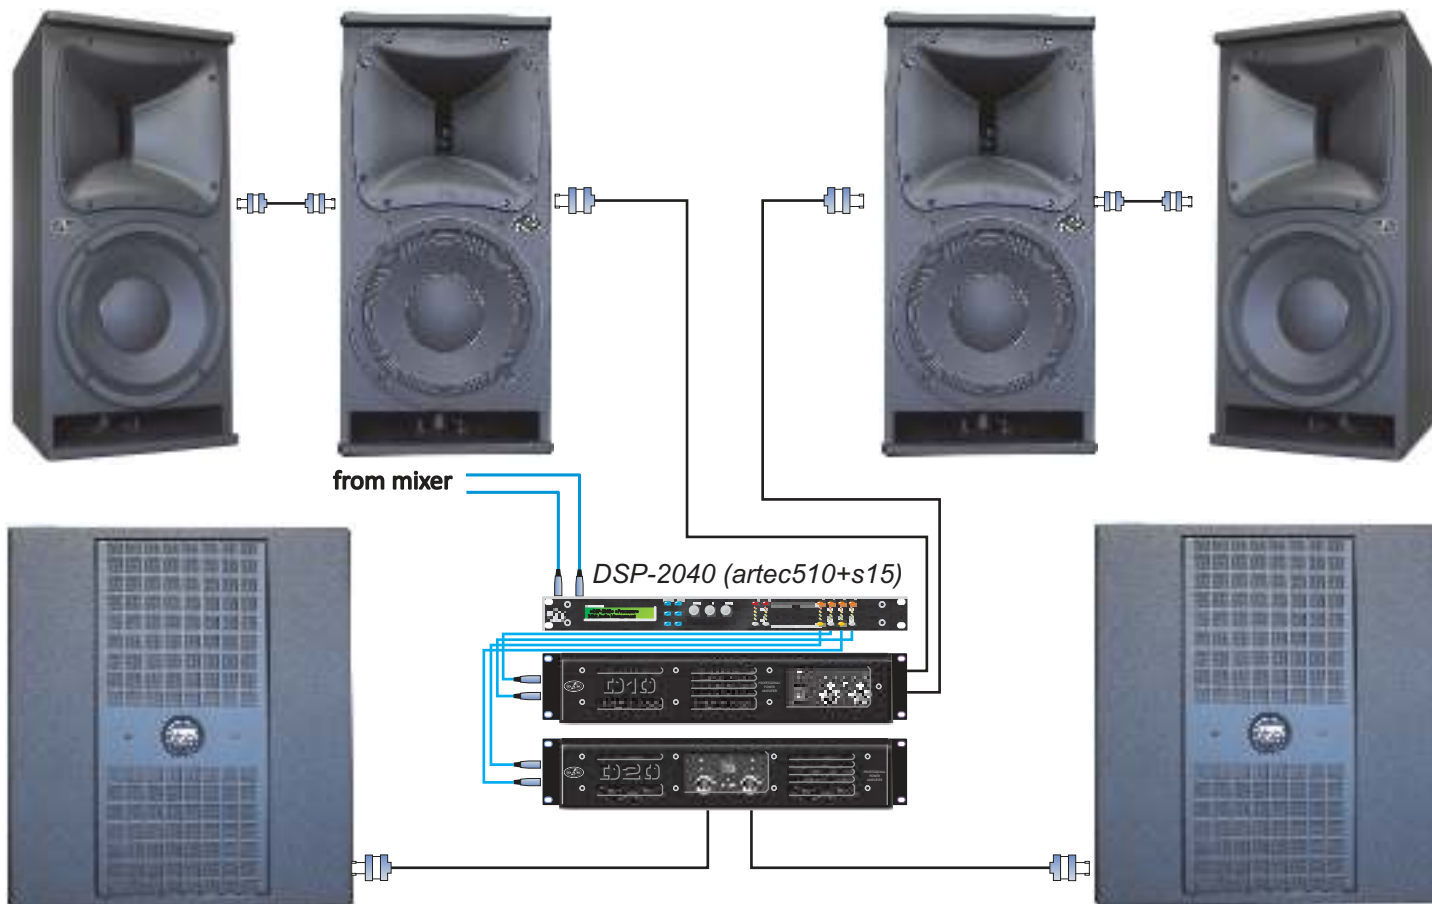

artec 510 system 4 x artec 510 + 2 x artec S15

artec S15 signal processing:

LR-24 40.9Hz

LR-24 111Hz

Eq1 50.6Hz +6dB Q8

Eq2 149Hz -6dB Q14