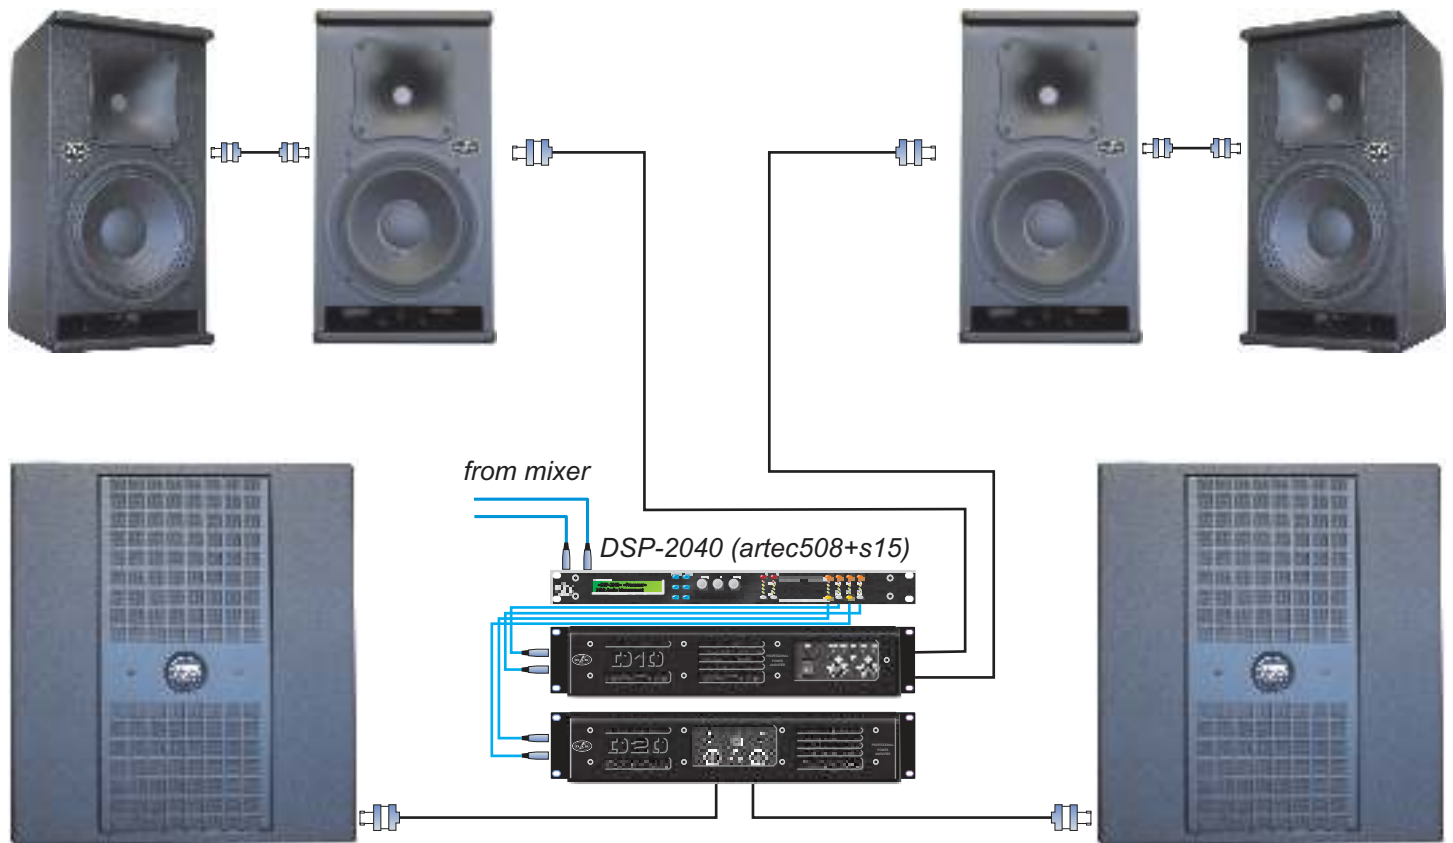

artec 500 power pack 1: DSP-2040 + 2 x D-10

artec 506 system 4 x artec 506 + 1 x artec S15

artec S15 signal processing:
LR-24 40.9Hz
LR-24 111Hz
Eq1 50.6Hz +6dB Q8
Eq2 149Hz -6dB Q14

artec 500 power pack 2: DSP-2040 + 1 x D-10 + 1 x D-20

artec 508 system 4 x artec 508 + 2 x artec S15

artec S15 signal processing:
LR-24 40.9Hz
LR-24 111Hz
Eq1 50.6Hz +6dB Q8
Eq2 149Hz -6dB Q14

artec 500 power pack 3: DSP-2040 + 2 x D-20

artec 526 system 4 x artec 526 + 2 artec S15

artec S15 signal processing:
LR-24 40.9Hz
LR-24 111Hz
Eq1 50.6Hz +6dB Q8
Eq2 149Hz -6dB Q14

artec 510 system 4 x artec 510 + 2 x artec S15

artec S15 signal processing:

LR-24 40.9Hz

LR-24 111Hz

Eq1 50.6Hz +6dB Q8

Eq2 149Hz -6dB Q14

artec 500 power pack 2: DSP-2040 + 1 x D-10 + 1 x D-20

artec 510 system - Extended bass 4 x artec 510 + 4 x artec S15