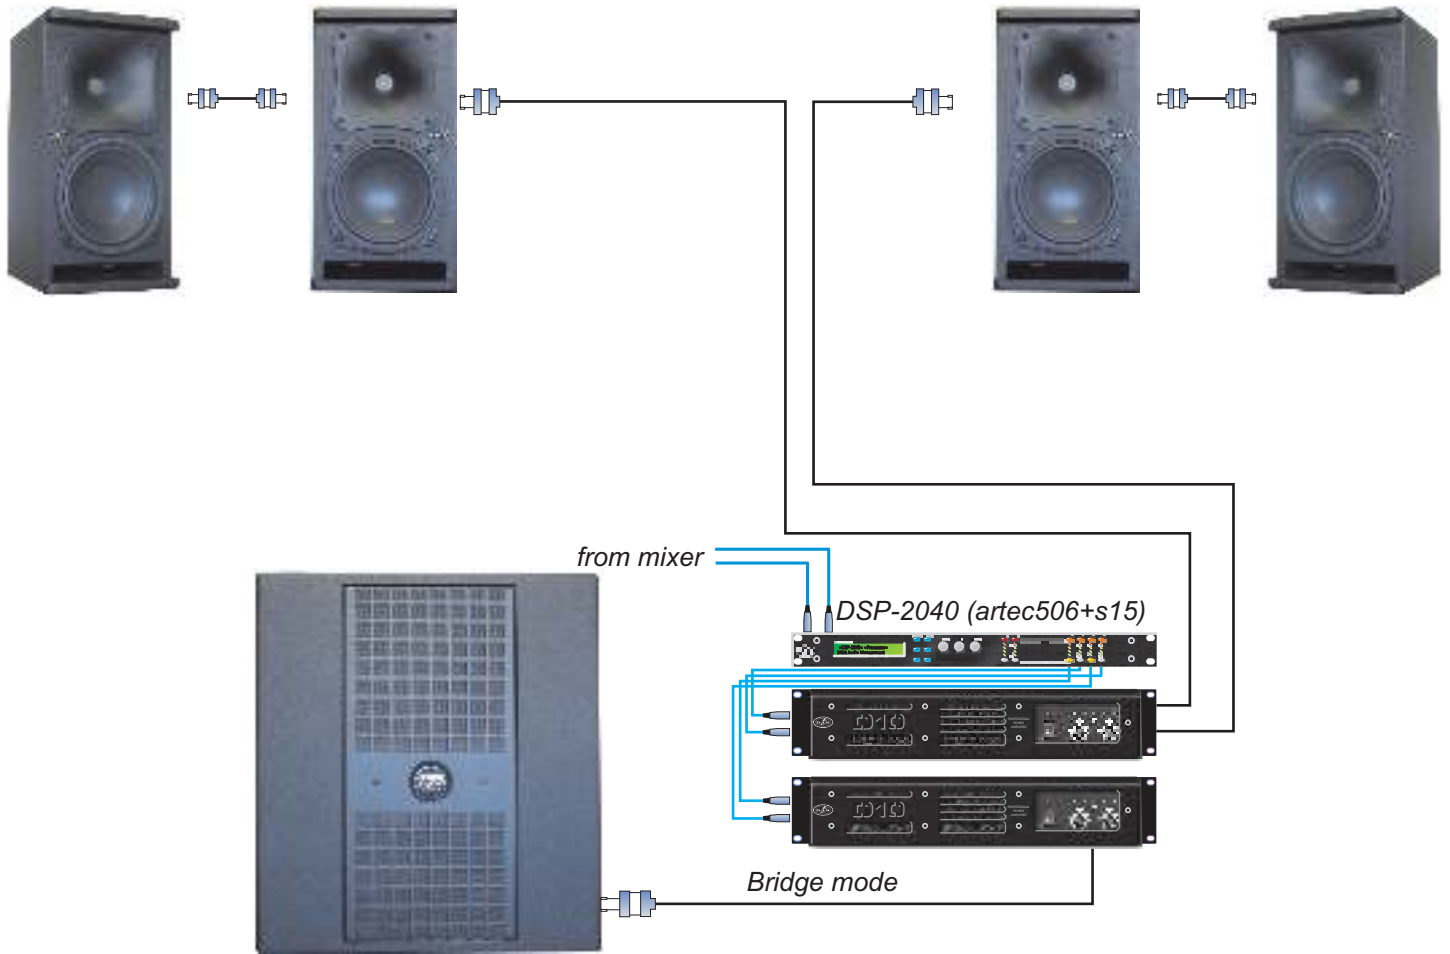

artec 500 power pack 1: DSP-2040 + 2 x D-10

artec 506 system 4 x artec 506 + 1 x artec S15

artec S15 signal processing:
LR-24 40.9Hz
LR-24 111Hz
Eq1 50.6Hz +6dB Q8
Eq2 149Hz -6dB Q14

artec 500 power pack 2: DSP-2040 + 1 x D-10 + 1 x D-20

artec 508 system 4 x artec 508 + 2 x artec S15

artec S15 signal processing:
LR-24 40.9Hz
LR-24 111Hz
Eq1 50.6Hz +6dB Q8
Eq2 149Hz -6dB Q14

artec 500 power pack 3: DSP-2040 + 2 x D-20

artec 526 system 4 x artec 526 + 2 artec S15

artec S15 signal processing:
LR-24 40.9Hz
LR-24 111Hz
Eq1 50.6Hz +6dB Q8
Eq2 149Hz -6dB Q14

artec 510 system 4 x artec 510 + 2 x artec S15

artec S15 signal processing:

LR-24 40.9Hz

LR-24 111Hz

Eq1 50.6Hz +6dB Q8

Eq2 149Hz -6dB Q14

artec 500 power pack 2: DSP-2040 + 1 x D-10 + 1 x D-20

artec 510 system - Extended bass 4 x artec 510 + 4 x artec S15