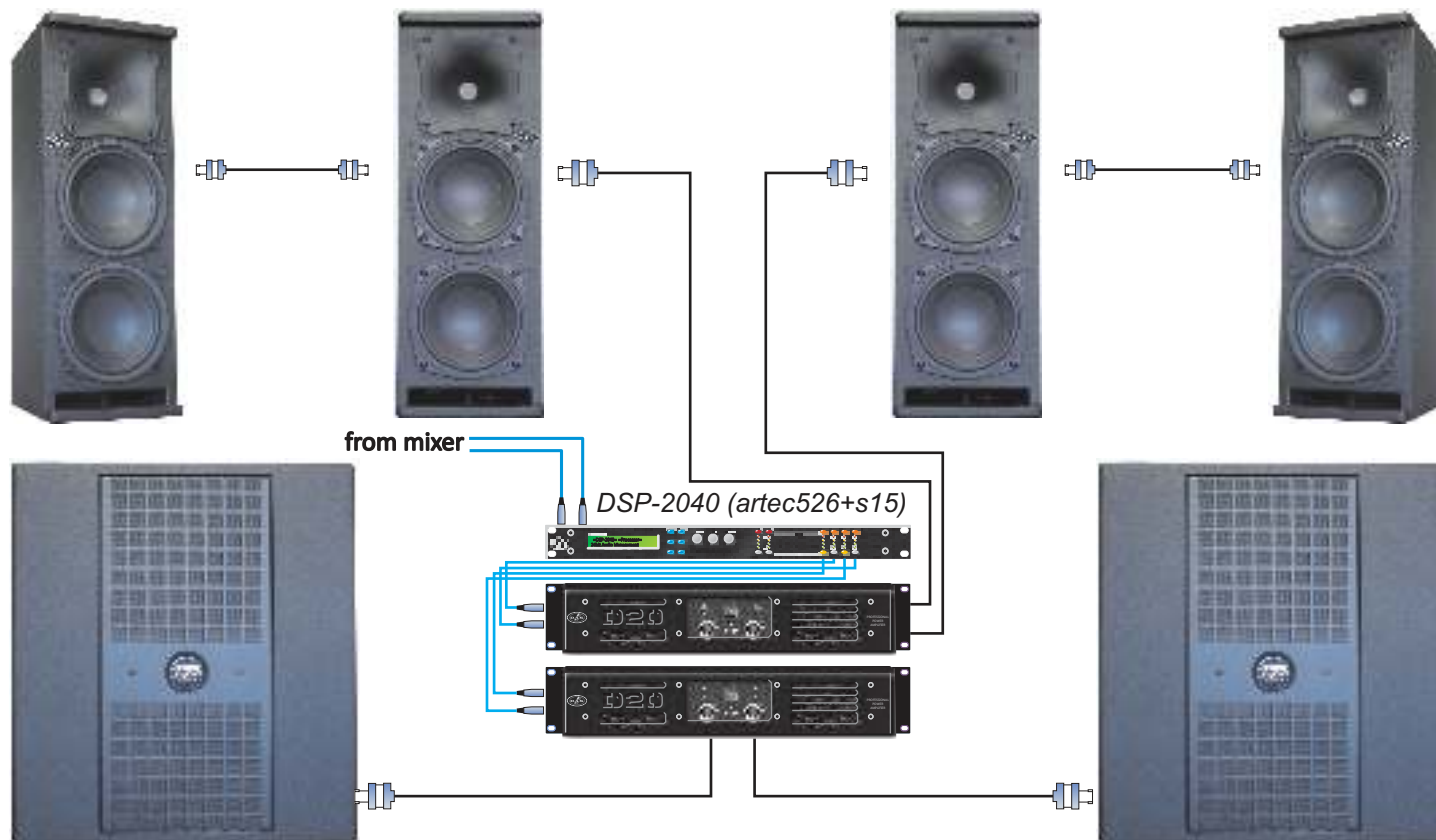

artec 500 power pack 1: DSP-2040 + 2 x D-10

artec 506 system 4 x artec 506 + 1 x artec S15

artec S15 signal processing:
LR-24 40.9Hz
LR-24 111Hz
Eq1 50.6Hz +6dB Q8
Eq2 149Hz -6dB Q14

artec 500 power pack 2: DSP-2040 + 1 x D-10 + 1 x D-20

artec 508 system 4 x artec 508 + 2 x artec S15

artec S15 signal processing:
LR-24 40.9Hz
LR-24 111Hz
Eq1 50.6Hz +6dB Q8
Eq2 149Hz -6dB Q14

artec 500 power pack 3: DSP-2040 + 2 x D-20

artec 526 system 4 x artec 526 + 2 artec S15

artec S15 signal processing:
LR-24 40.9Hz
LR-24 111Hz
Eq1 50.6Hz +6dB Q8
Eq2 149Hz -6dB Q14

artec 510 system 4 x artec 510 + 2 x artec S15

artec S15 signal processing:

LR-24 40.9Hz

LR-24 111Hz

Eq1 50.6Hz +6dB Q8

Eq2 149Hz -6dB Q14

artec 500 power pack 2: DSP-2040 + 1 x D-10 + 1 x D-20

artec 510 system - Extended bass 4 x artec 510 + 4 x artec S15