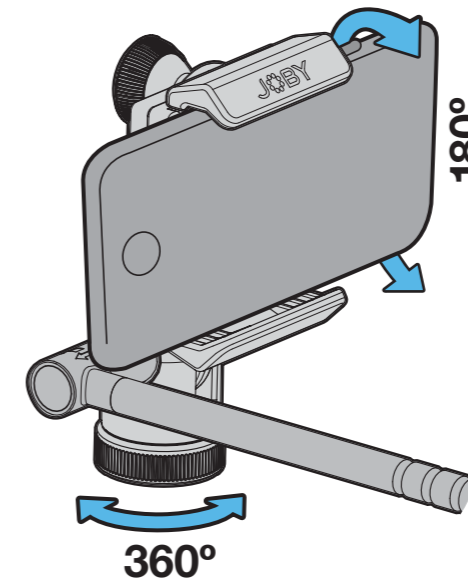

0500-058

GripTight PRO Video Mount™

BC

FC

1

2

3

4