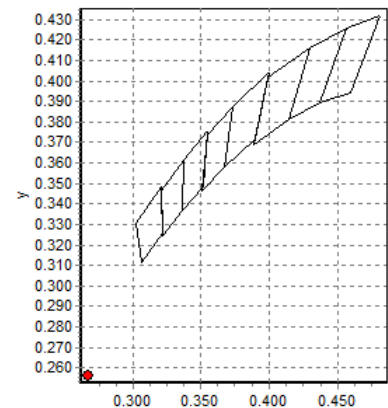

C78.377-2008