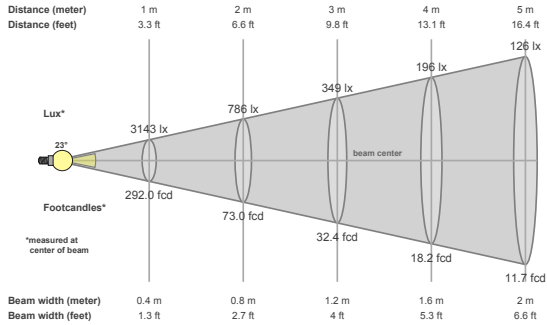

FULL ON (ALL COLORS)