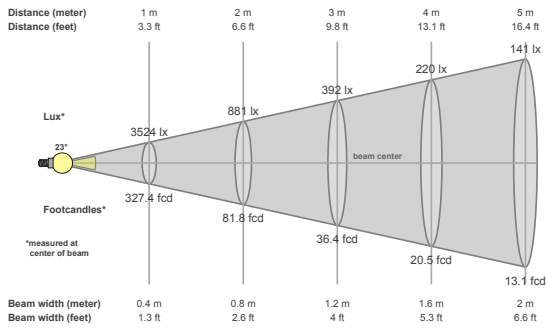

FULL ON (NO UV)