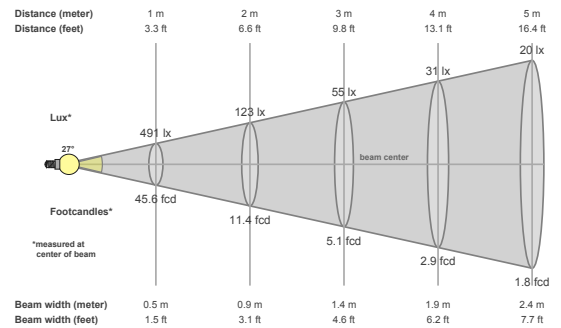

MEGA HEX PAR PHOTOMETRICS

FULL ON (ALL COLORS)

BLUE

FULL ON (NO UV)

WHITE

RED

AMBER

GREEN

UV