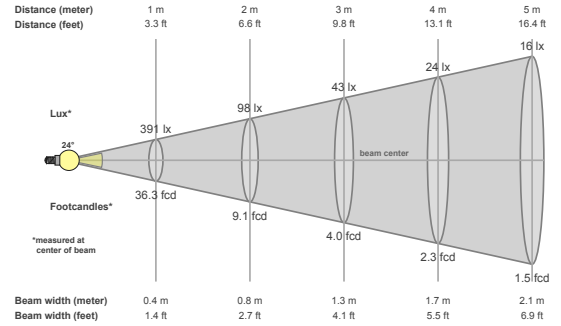

MEGA HEX PAR PHOTOMETRICS

FULL ON (ALL COLORS)

BLUE

FULL ON (NO UV)

WHITE

RED

AMBER

GREEN

UV