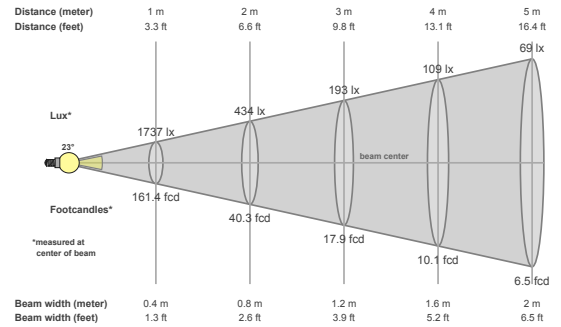

MEGA HEX PAR PHOTOMETRICS

FULL ON (ALL COLORS)

BLUE

FULL ON (NO UV)

WHITE

RED

AMBER

GREEN

UV