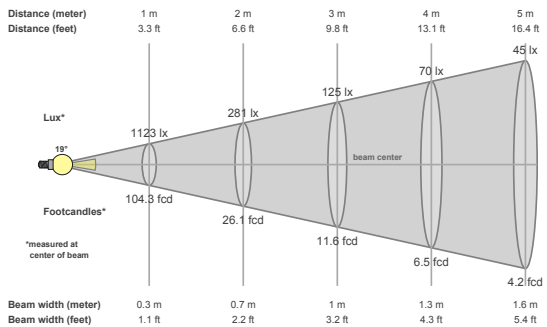

MEGA HEX PAR PHOTOMETRICS

FULL ON (ALL COLORS)

BLUE

FULL ON (NO UV)

WHITE

RED

AMBER

GREEN

UV