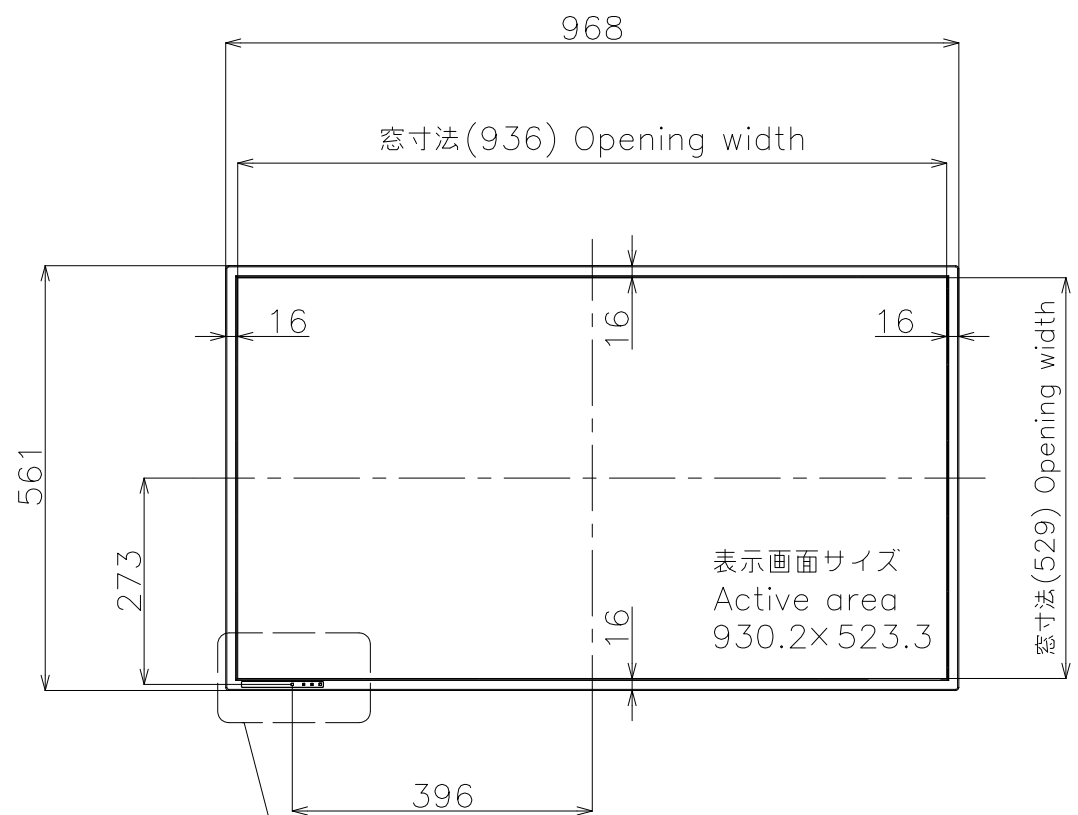

PN-Y425

寸法図

Dimensional Drawings

質量	約	14.5 kg
Weight	Approx.	

単位 : mm
Unit : mm