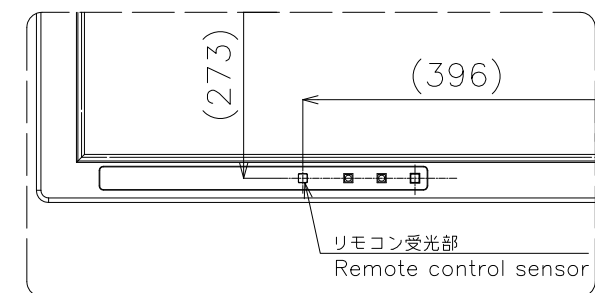

PN-Y425

寸法図

Dimensional Drawings

質量	約	14.5 kg
Weight	Approx.	

単位 : mm
Unit : mm