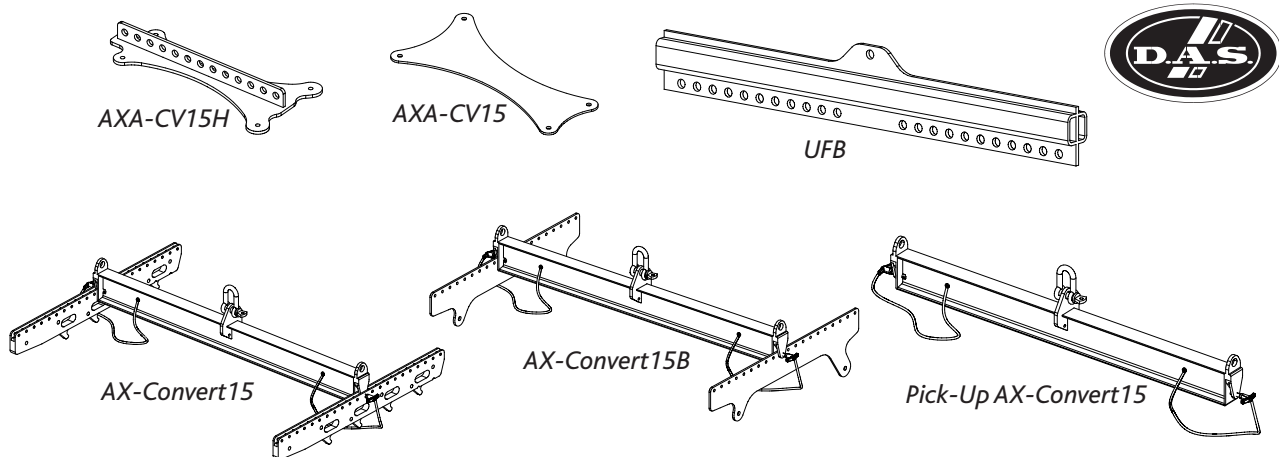

Convert15A (Accesorios / Accessories)

Introducción

Los accesorios aquí mencionados, constituyen un sistema de volado completo para todas las versiones de *convert 15A* (para más información lea el Manual de Colgado).

Precauciones de Seguridad

El colgado de las cajas debe efectuarse por técnicos muy experimentados, con un conocimiento adecuado de los equipos y herrajes a utilizar, así como de la normativa local de seguridad aplicable. Es responsabilidad del usuario asegurarse de que los sistemas de sonido que va a suspender (incluidos todos los accesorios de volado) cumplen con las normativas estatales y locales vigentes. Es responsabilidad del usuario el cumplir con los coeficientes de seguridad, valores de resistencia, técnicas de volado, supervisiones periódicas y advertencias dadas en este texto. De acuerdo con estándares técnicos, la aplicación de factores de seguridad de 5:1 para las estructuras de volado y eslingas. **D.A.S. Audio** no se responsabilizará de usos no recomendados o a la falta de resistencia de las estructuras de las que se suspendan los equipos. Compruebe periódicamente la perfecta conservación de los anclajes y recintos acústicos, sustituyendo los elementos en los cuales se observen deterioros. Afloje los tornillos antes de reorientar las cajas, nunca fuerce los elementos de volado. Es altamente recomendable, y en una gran parte del mundo obligatorio, asegurar la caja a la estructura mediante un cable de seguridad apropiado. Si tiene cualquier duda, contacte con un instalador especializado antes de proceder al montaje. Información adicional en nuestra web.