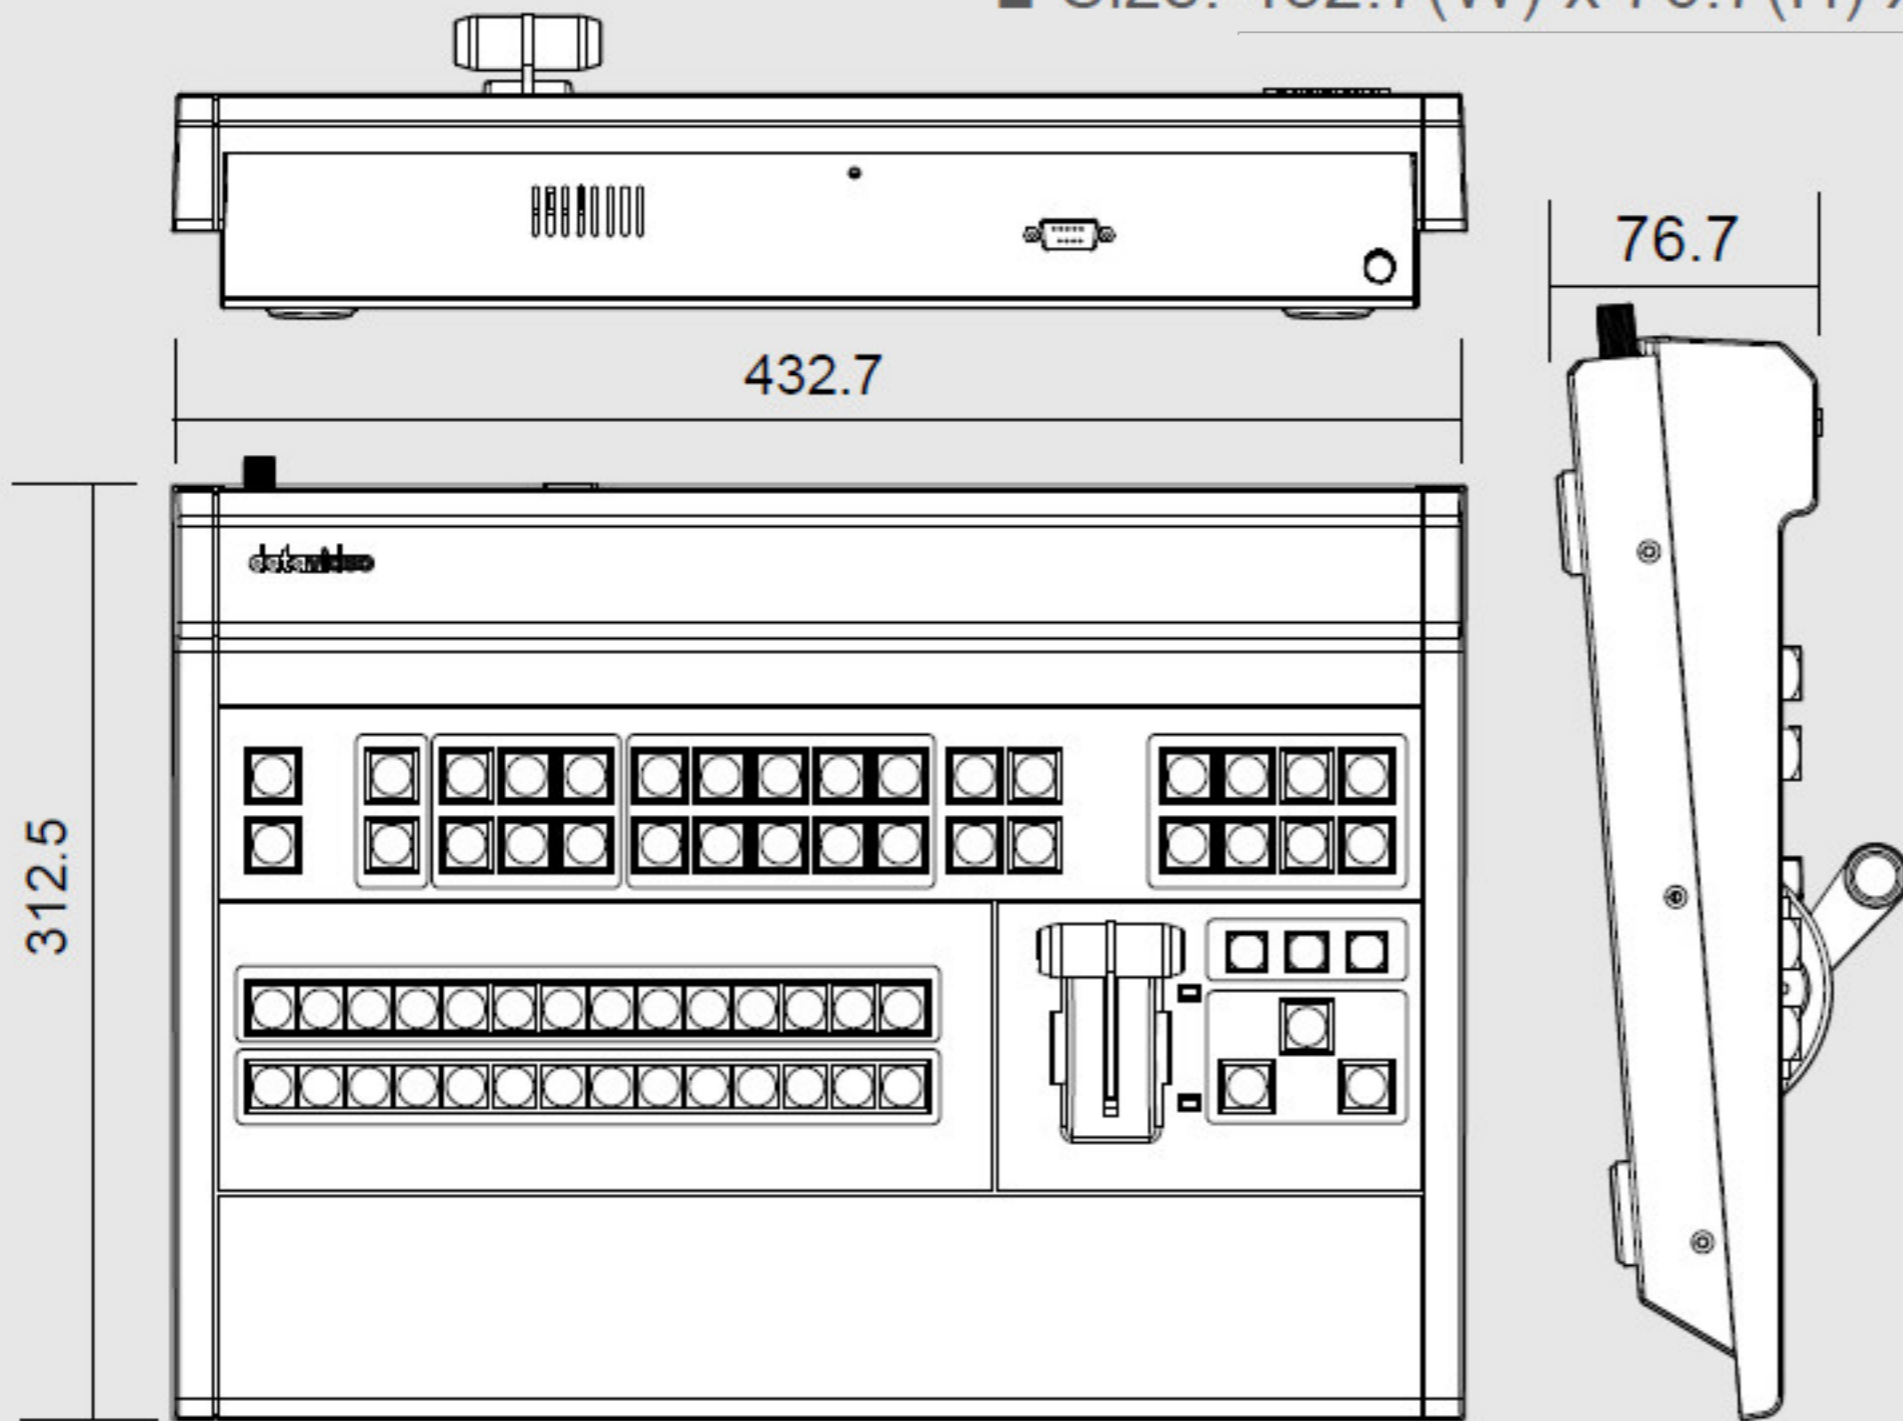

Control Panel

■ Size: 432.7(W) x 76.7(H) x 312.5(D) (mm)

Mainframe

482

302

87.5

88

■ Size: 482(W) x 88(H) x 302(D) (mm)