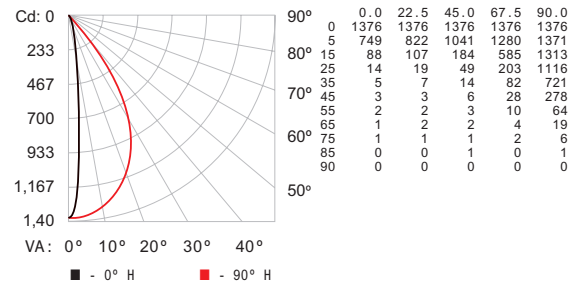

PHILIPS

Fixtures

Item	Beam Angle	Item Number	Philips 12NC
ColorGraze QLX Powercore 1 ft (305 mm)	9° x 9°	123-000079-20	910503703347
	10° x 60°	123-000079-21	910503703348
	15° x 30°	123-000079-22	910503703349
	30° x 60°	123-000079-23	910503703350
	60° x 30°	123-000079-24	910503703351
ColorGraze QLX Powercore 2 ft (610 mm)	9° x 9°	123-000079-25	910503703352
	10° x 60°	123-000079-26	910503703353
	15° x 30°	123-000079-27	910503703354
	30° x 60°	123-000079-28	910503703355
ColorGraze QLX Powercore 3 ft (914 mm)	60° x 30°	123-000079-29	910503703356
	9° x 9°	123-000079-30	910503703357
	10° x 60°	123-000079-31	910503703358
	15° x 30°	123-000079-32	910503703359
ColorGraze QLX Powercore 4 ft (1219 mm)	30° x 60°	123-000079-33	910503703360
	60° x 30°	123-000079-34	910503703361
	9° x 9°	123-000079-35	910503703362
	10° x 60°	123-000079-36	910503703363
ColorGraze QLX Powercore 4 ft (1219 mm)	15° x 30°	123-000079-37	910503703364
	30° x 60°	123-000079-38	910503703365
	60° x 30°	123-000079-39	910503703366
	60° x 30°	123-000079-39	910503703366

Use Item Number when ordering in North America.

Photometrics

ColorGraze QLX Powercore
1 ft (305 mm), 10° x 60° beam angle

Polar Candela Distribution

Illuminance at Distance

LED	Lumens	Efficacy
RGB	408	19.9