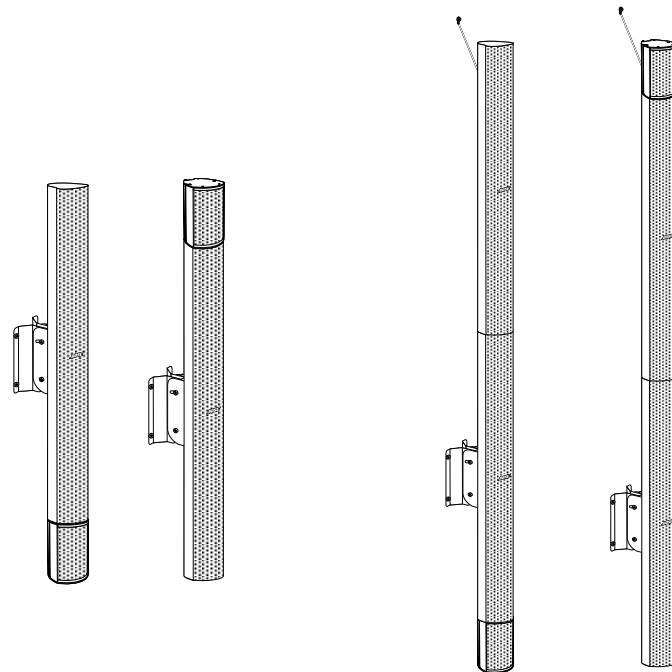

# CVT-12 transformer for MA12 loudspeakers

For use only by trained installers  
 Kun til brug for erfarne installatører  
 Montage ausschließlich durch ausgebildetes  
 Installationspersonal  
 Para uso exclusivo de instaladores capacitados  
 Réserve aux installateurs ayant suivi une formation  
 Solo per l'uso da parte di installatori professionisti  
 Mag alleen gebruikt worden door ervaren technici  
 Ska endast användas av utbildade installatörer

## 2

Wiring Schematic  
 Oversigt over ledningsføring  
 Schaltschema  
 Esquema de cableado  
 Schéma de raccordement  
 Schema del cablaggio  
 Bedradingsschema  
 Schema för ledningsdragning

3

Tighten to:  
Spænd indtil:  
Festziehen auf:  
Apretar a:  
Force de serrage :  
Avvitare a:  
Aandrijven tot:  
Dra åt till: