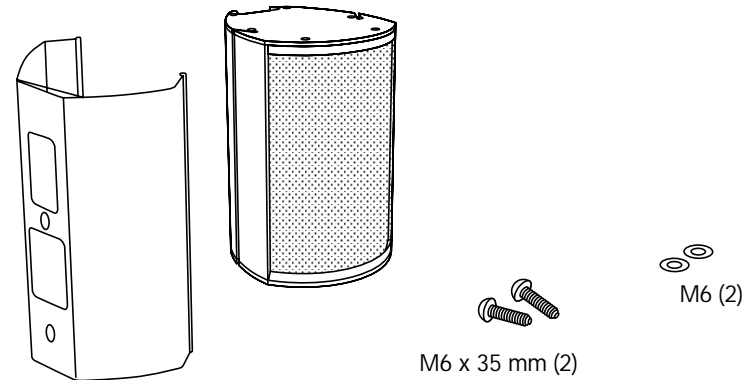

CVT-12 transformer for MA12 loudspeakers

For use only by trained installers
Kun til brug for erfarne installatører
Montage ausschließlich durch ausgebildetes
Installationspersonal
Para uso exclusivo de instaladores capacitados
Réserve aux installateurs ayant suivi une formation
Solo per l'uso da parte di installatori professionisti
Mag alleen gebruikt worden door ervaren technici
Ska endast användas av utbildade installatörer

Contents
Indhold
Inhalt
Contenido
Contenu
Contenuto
Inhoud
Innehåll