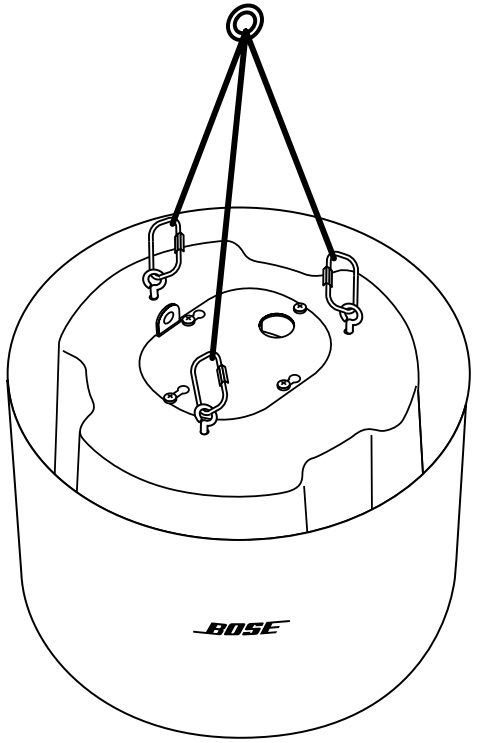

# **BOSE** Pendant Mount Kit for FreeSpace® DS 40F or DS 100F loudspeakers

Contents  
Indhold  
Inhalt  
Contenido  
Contenu  
Contenuto  
Inhoud  
Innehåll

**1**

Choose a mounting position, method, and hardware consistent with local building codes and regulations. Use all provided hardware. Fully screw eyebolts into the speaker.

Vælg monteringssted, -metode og tilbehør, der er i overensstemmelse med lokale byggevedtægter og -regulativer. Brug alt der medfølgende tilbehør. Skru ringhovedboltene helt ind i højttaleren.

Wählen Sie hierzu mit den örtlich gültigen Vorschriften übereinstimmende Befestigungspositionen, -methoden und materialien. Verwenden Sie die gesamte im Lieferumfang enthaltene Hardware. Drehen Sie die Ringschrauben vollständig in den Lautsprecher ein.

Scogliere la posizione, il metodo e l'attrezzatura di montaggio in conformità alle normative edilizie vigenti. Usare tutta l'attrezzatura fornita. Avvitare a fondo i bulloni nel diffusore.

Kies een montagepositie, -methode en schroeven e.d. die overeenkomen met plaatselijke bouwverordeningen en regulaties. Gebruik alle verschafte ijzerwaren. Schroef de oogbouten helemaal in de luidspreker.

Välj en monteringsposition, metod och hårdvara som uppfyller lokal byggkod och bestämmelser. Använd all medföljande hårdvara. Skruva in skruvöglorna helt i högtalaren.

**2**

**3**

**4**

**5**

6

**BOSE**<sup>®</sup>  
Better sound through research<sup>®</sup>