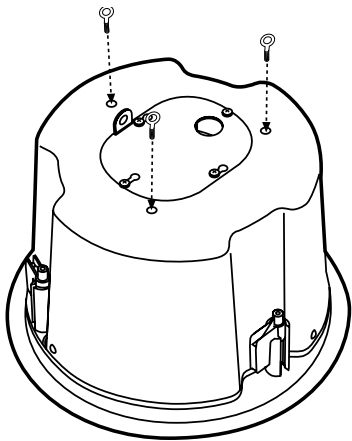

Wählen Sie hierzu mit den örtlich gültigen Vorschriften übereinstimmende Befestigungspositionen, -methoden und materialien. Verwenden Sie die gesamte im Lieferumfang enthaltene Hardware. Drehen Sie die Ringschrauben vollständig in den Lautsprecher ein.

Asegúrese de que la posición, el método y los accesorios de montaje cumplen las normas locales de los edificios. Utilice todo el material que se proporciona. Asegúrese de atornillar totalmente los pernos en los altavoces.

Choisir une position, une méthode et des accessoires de montage conformes aux règles et normes en vigueur du bâtiment pour ce type d'installation. Utiliser tous les accessoires fournis. Visser les boulons à œil à fond dans le haut-parleur.

Scogliere la posizione, il metodo e l'attrezzatura di montaggio in conformità alle normative edilizie vigenti. Usare tutta l'attrezzatura fornita. Avvitare a fondo i bulloni nel diffusore.

Kies een montagepositie, -methode en schroeven e.d. die overeenkomen met plaatselijke bouwverordeningen en regulaties. Gebruik alle verschafte ijzerwaren. Schroef de oogbouten helemaal in de luidspreker.

Välj en monteringsposition, metod och hårdvara som uppfyller lokal byggkod och bestämmelser. Använd all medföljande hårdvara. Skruva in skruvöglorna helt i högtalaren.

2