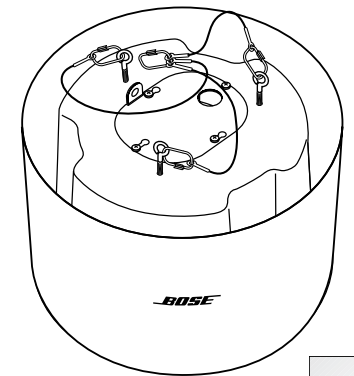

# **BOSE** Pendant Mount Kit for FreeSpace® DS 40F or DS 100F loudspeakers

Contents  
Indhold  
Inhalt  
Contenido  
Contenu  
Contenuto  
Inhoud  
Innehåll

**1**

Choose a mounting position, method, and hardware consistent with local building codes and regulations. Use all provided hardware. Fully screw eyebolts into the speaker.

Vælg monteringssted, -metode og tilbehør, der er i overensstemmelse med lokale byggevedtægter og -regulativer. Brug alt der medfølgende tilbehør. Skru ringhovedboltene helt ind i højttaleren.

Wählen Sie hierzu mit den örtlich gültigen Vorschriften übereinstimmende Befestigungspositionen, -methoden und materialien. Verwenden Sie die gesamte im Lieferumfang enthaltene Hardware. Drehen Sie die Ringschrauben vollständig in den Lautsprecher ein.

Scogliere la posizione, il metodo e l'attrezzatura di montaggio in conformità alle normative edilizie vigenti. Usare tutta l'attrezzatura fornita. Avvitare a fondo i bulloni nel diffusore.

Kies een montagepositie, -methode en schroeven e.d. die overeenkomen met plaatselijke bouwverordeningen en regulaties. Gebruik alle verschafte ijzerwaren. Schroef de oogbouten helemaal in de luidspreker.

Välj en monteringsposition, metod och hårdvara som uppfyller lokal byggkod och bestämmelser. Använd all medföljande hårdvara. Skruva in skruvöglorna helt i högtalaren.

**2**

**3**

**4**

**5**

6

**BOSE**<sup>®</sup>  
Better sound through research<sup>®</sup>