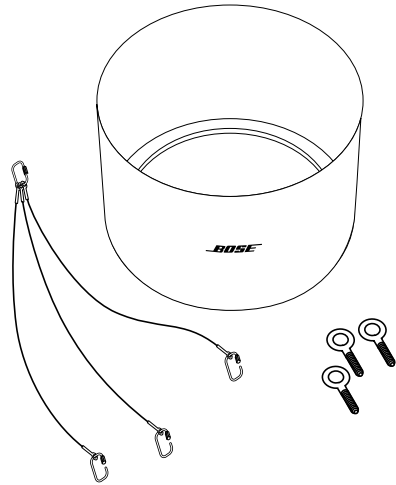

# **BOSE** Pendant Mount Kit for FreeSpace® DS 40F or DS 100F loudspeakers

Contents  
Indhold  
Inhalt  
Contenido  
Contenu  
Contenuto  
Inhoud  
Innehåll

**1**

Choose a mounting position, method, and hardware consistent with local building codes and regulations. Use all provided hardware. Fully screw eyebolts into the speaker.

Vælg monteringssted, -metode og tilbehør, der er i overensstemmelse med lokale byggevedtægter og -regulativer. Brug alt der medfølgende tilbehør. Skru ringhovedboltene helt ind i højttaleren.

Wählen Sie hierzu mit den örtlich gültigen Vorschriften übereinstimmende Befestigungspositionen, -methoden und materialien. Verwenden Sie die gesamte im Lieferumfang enthaltene Hardware. Drehen Sie die Ringschrauben vollständig in den Lautsprecher ein.