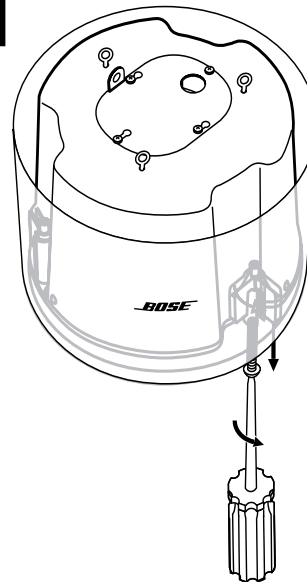

# **BOSE** Pendant Mount Kit for FreeSpace® DS 40F or DS 100F loudspeakers

Contents  
Indhold  
Inhalt  
Contenido  
Contenu  
Contenuto  
Inhoud  
Innehåll

**1**

Choose a mounting position, method, and hardware consistent with local building codes and regulations. Use all provided hardware. Fully screw eyebolts into the speaker.

Vælg monteringssted, -metode og tilbehør, der er i overensstemmelse med lokale byggevedtægter og -regulativer. Brug alt der medfølgende tilbehør. Skru ringhovedboltene helt ind i højttaleren.

Wählen Sie hierzu mit den örtlich gültigen Vorschriften übereinstimmende Befestigungspositionen, -methoden und materialien. Verwenden Sie die gesamte im Lieferumfang enthaltene Hardware. Drehen Sie die Ringschrauben vollständig in den Lautsprecher ein.

Scogliere la posizione, il metodo e l'attrezzatura di montaggio in conformità alle normative edilizie vigenti. Usare tutta l'attrezzatura fornita. Avvitare a fondo i bulloni nel diffusore.

Kies een montagepositie, -methode en schroeven e.d. die overeenkomen met plaatselijke bouwverordeningen en regulaties. Gebruik alle verschafte ijzerwaren. Schroef de oogbouten helemaal in de luidspreker.

Välj en monteringsposition, metod och hårdvara som uppfyller lokal byggkod och bestämmelser. Använd all medföljande hårdvara. Skruva in skruvöglorna helt i högtalaren.

**2**

**3**

**4**

**5**

6

**BOSE**<sup>®</sup>  
Better sound through research<sup>®</sup>