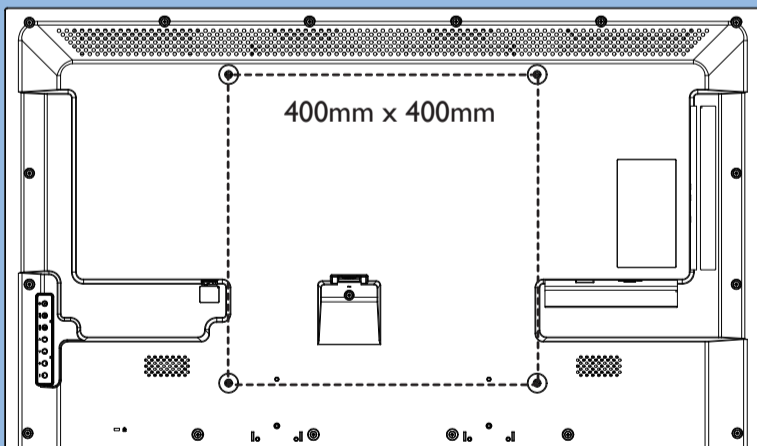

M6 x 20 mm

© 2013 Koninklijke Philips N.V. All rights reserved.

Philips and the Philips Shield Emblem are registered trademarks of Koninklijke Philips N.V. and are used under license from Koninklijke Philips N.V.

Specifications are subject to change without notice.

Q41G42M181305A