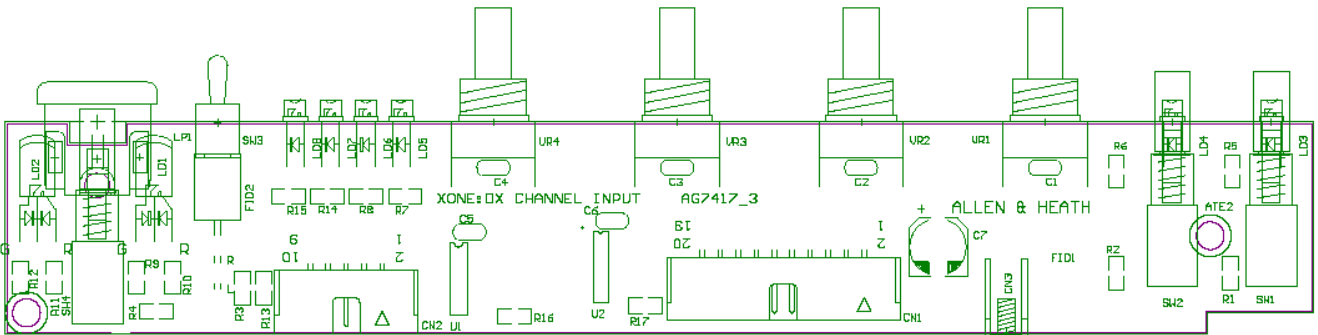

**Mic/Headphone
003-998**

**MIDI channel
003-878**

MIDI control 1, 5 003-879

MIDI control 2, 3 003-994

**Connector
003-880**

**MIDI slave
003-881**

**Master
003-882**

**Jogwheel
003-884**