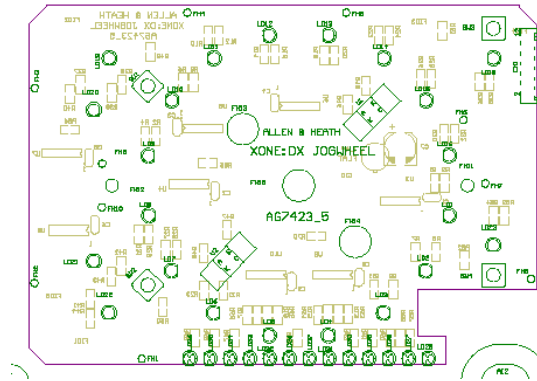

**Mic/Headphone
003-998**

**MIDI channel
003-878**

MIDI control 1, 5 003-879

MIDI control 2, 3 003-994

**Connector
003-880**

**MIDI slave
003-881**

**Master
003-882**

**Jogwheel
003-884**