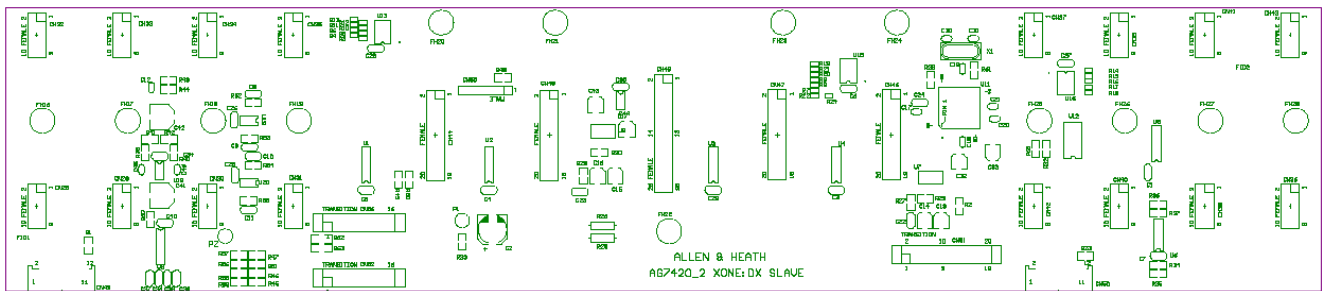

**Mic/Headphone
003-998**

**MIDI channel
003-878**

MIDI control 1, 5 003-879

MIDI control 2, 3 003-994

**Connector
003-880**

**MIDI slave
003-881**

**Master
003-882**

**Jogwheel
003-884**