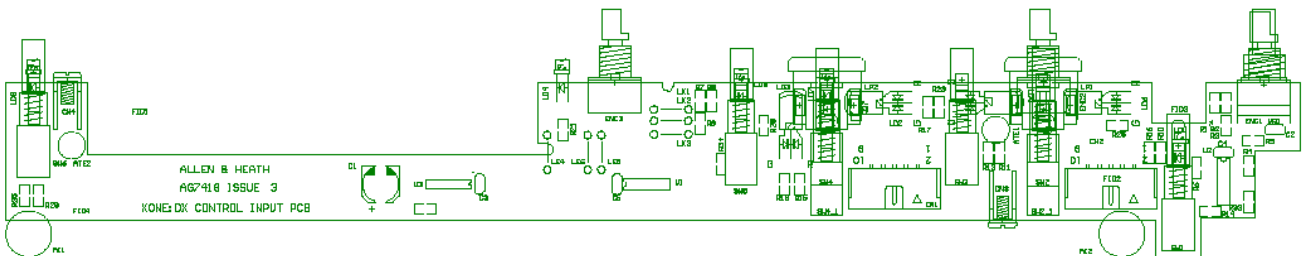

**Mic/Headphone
003-998**

**MIDI channel
003-878**

MIDI control 1, 5 003-879

MIDI control 2, 3 003-994

**Connector
003-880**

**MIDI slave
003-881**

**Master
003-882**

**Jogwheel
003-884**