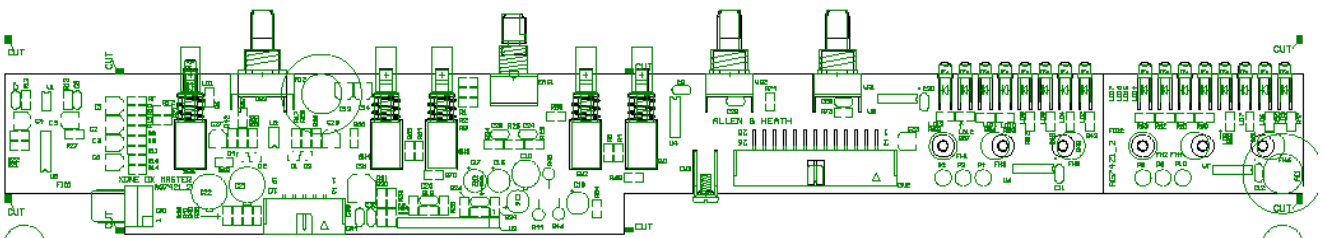

**Mic/Headphone
003-998**

**MIDI channel
003-878**

MIDI control 1, 5 003-879

MIDI control 2, 3 003-994

**Connector
003-880**

**MIDI slave
003-881**

**Master
003-882**

**Jogwheel
003-884**