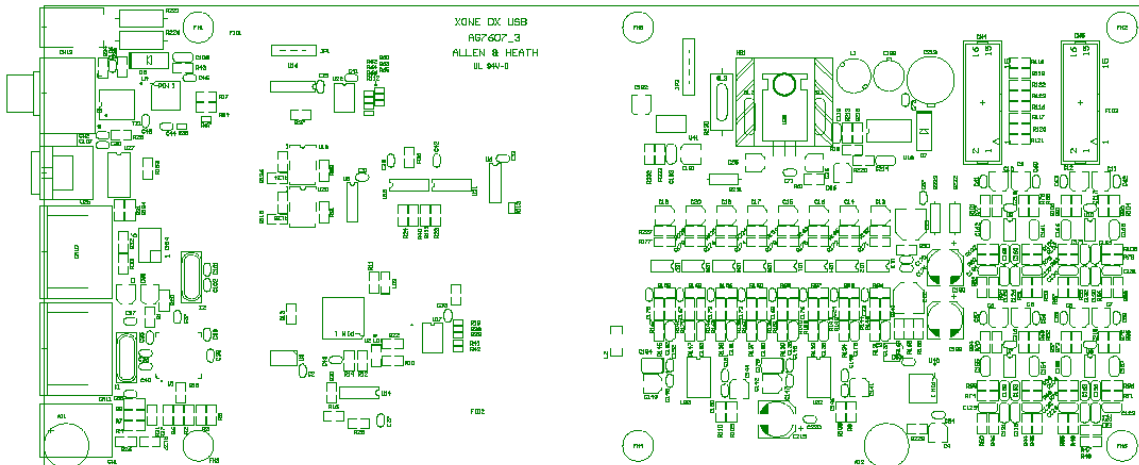

**Mic/Headphone
003-998**

**MIDI channel
003-878**

MIDI control 1, 5 003-879

MIDI control 2, 3 003-994

**Connector
003-880**

**MIDI slave
003-881**

**Master
003-882**

**Jogwheel
003-884**