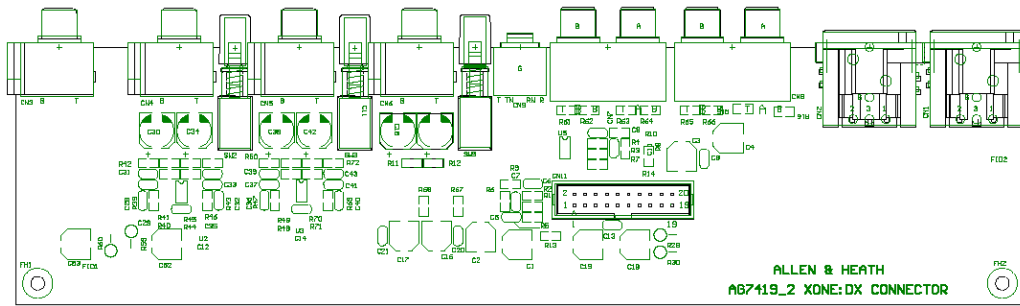

**Mic/Headphone
003-998**

**MIDI channel
003-878**

MIDI control 1, 5 003-879

MIDI control 2, 3 003-994

**Connector
003-880**

**MIDI slave
003-881**

**Master
003-882**

**Jogwheel
003-884**