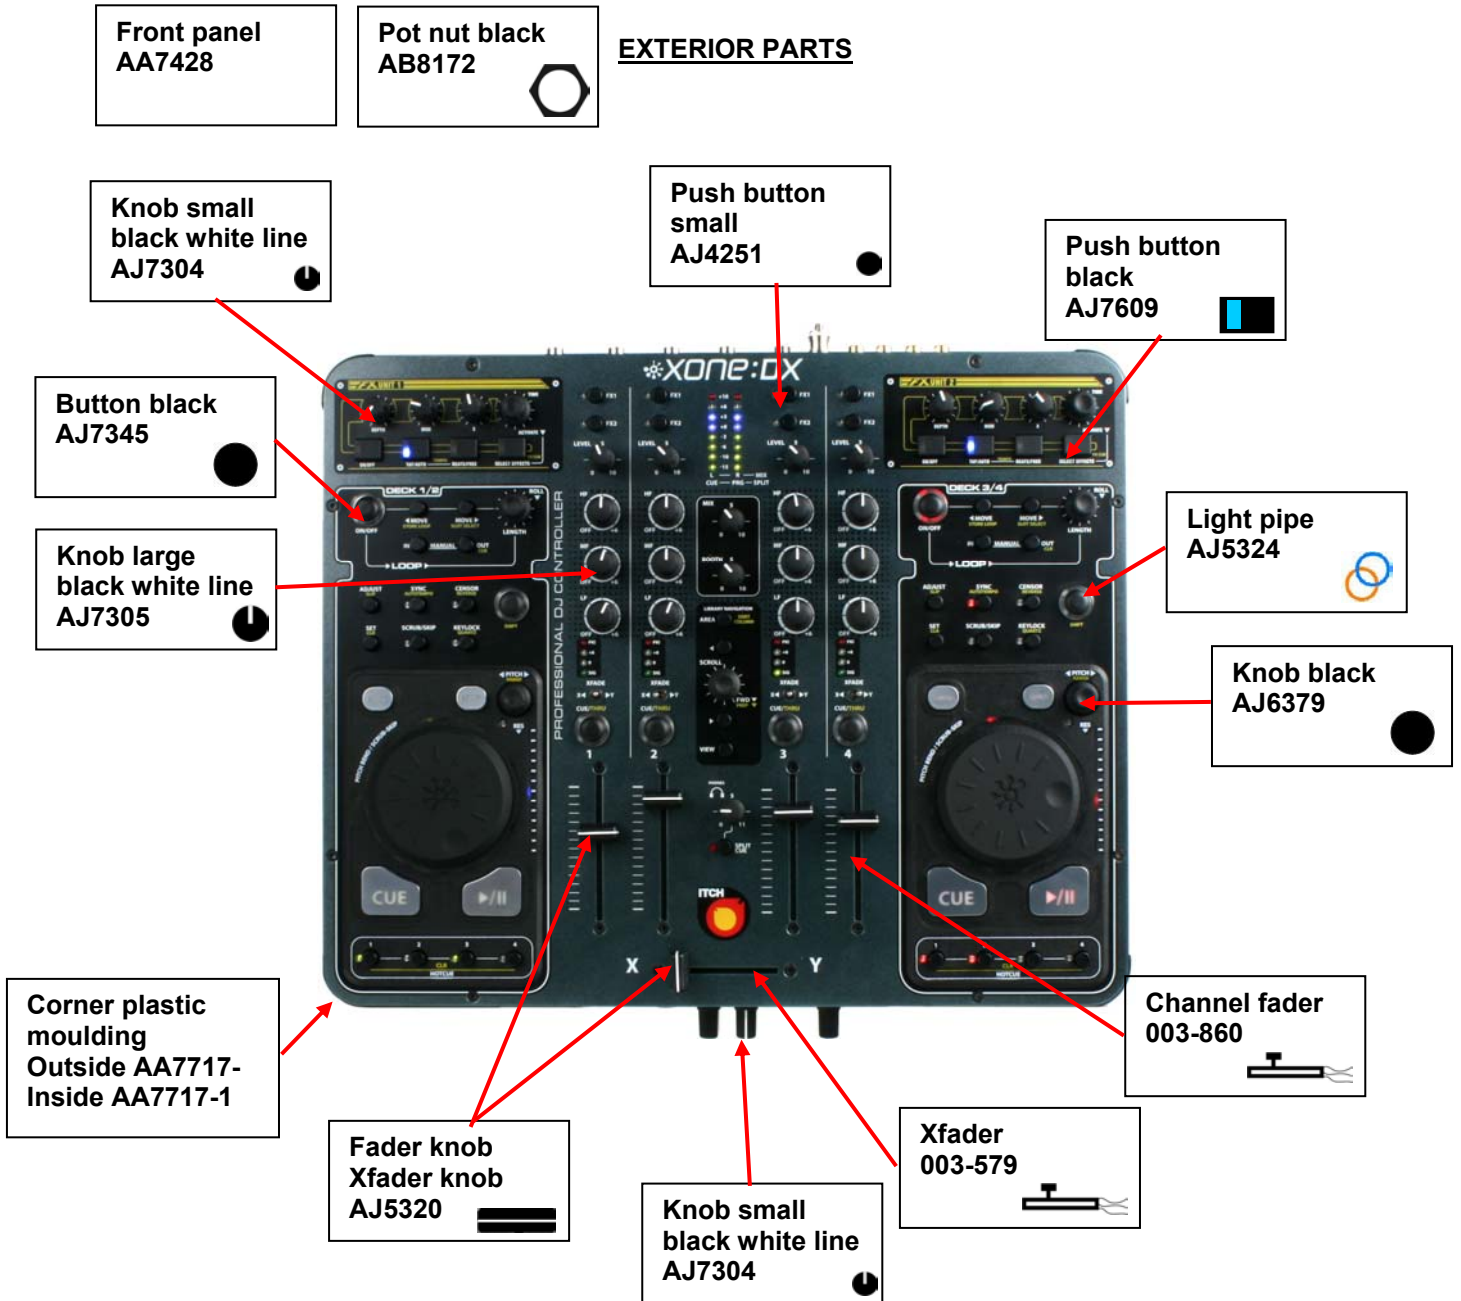

**Mic/Headphone
003-998**

**MIDI channel
003-878**

MIDI control 1, 5 003-879

MIDI control 2, 3 003-994

**Connector
003-880**

**MIDI slave
003-881**

**Master
003-882**

**Jogwheel
003-884**