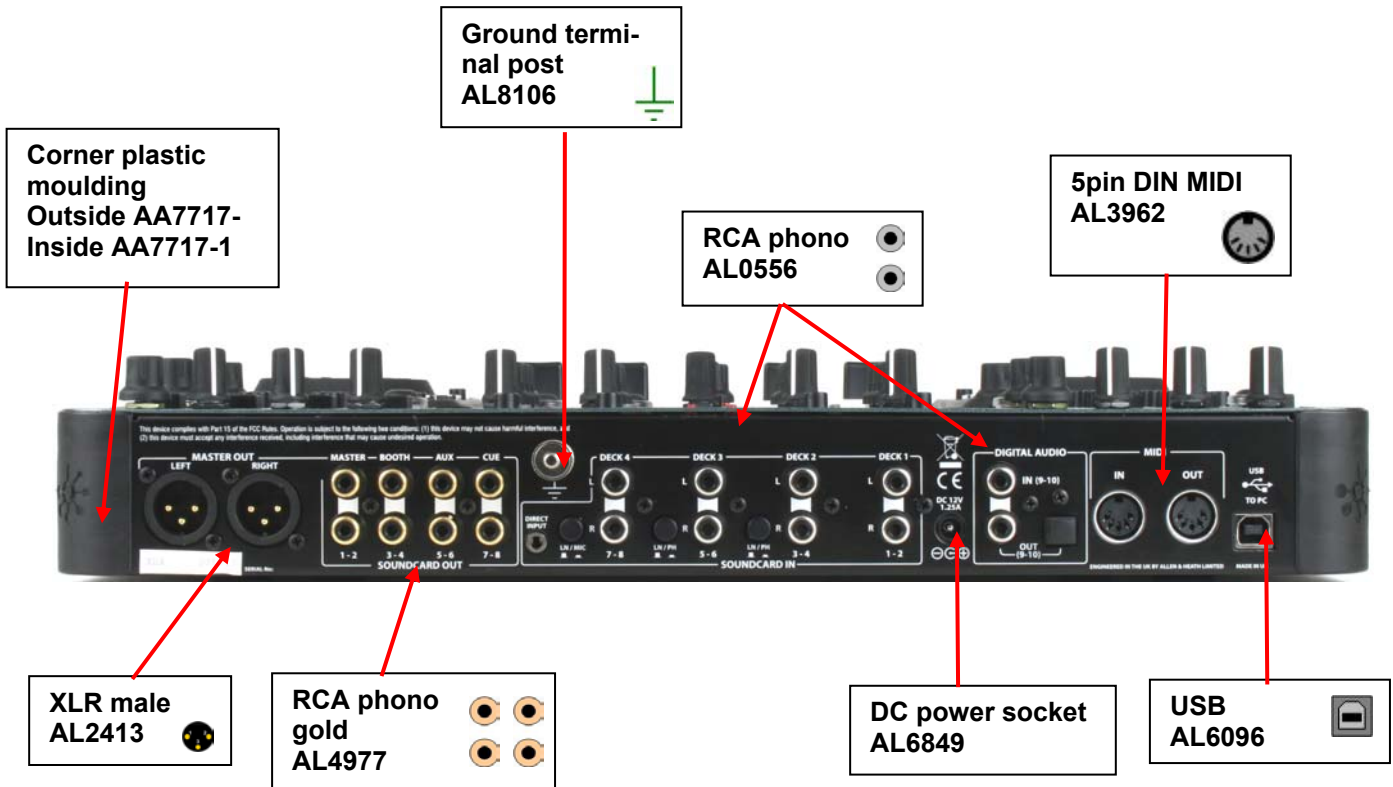

**Mic/Headphone
003-998**

**MIDI channel
003-878**

MIDI control 1, 5 003-879

MIDI control 2, 3 003-994

**Connector
003-880**

**MIDI slave
003-881**

**Master
003-882**

**Jogwheel
003-884**