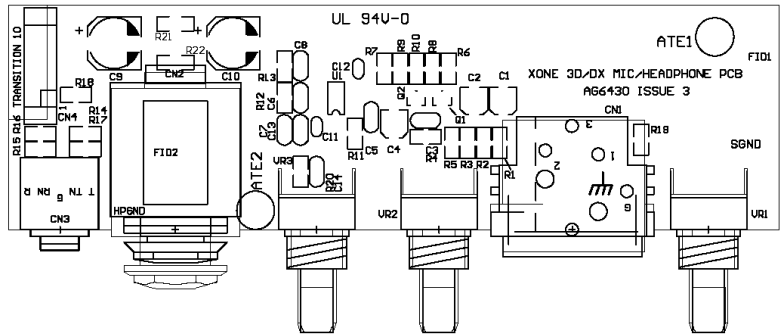

**Mic/Headphone
003-998**

**MIDI channel
003-878**

MIDI control 1, 5 003-879

MIDI control 2, 3 003-994

**Connector
003-880**

**MIDI slave
003-881**

**Master
003-882**

**Jogwheel
003-884**