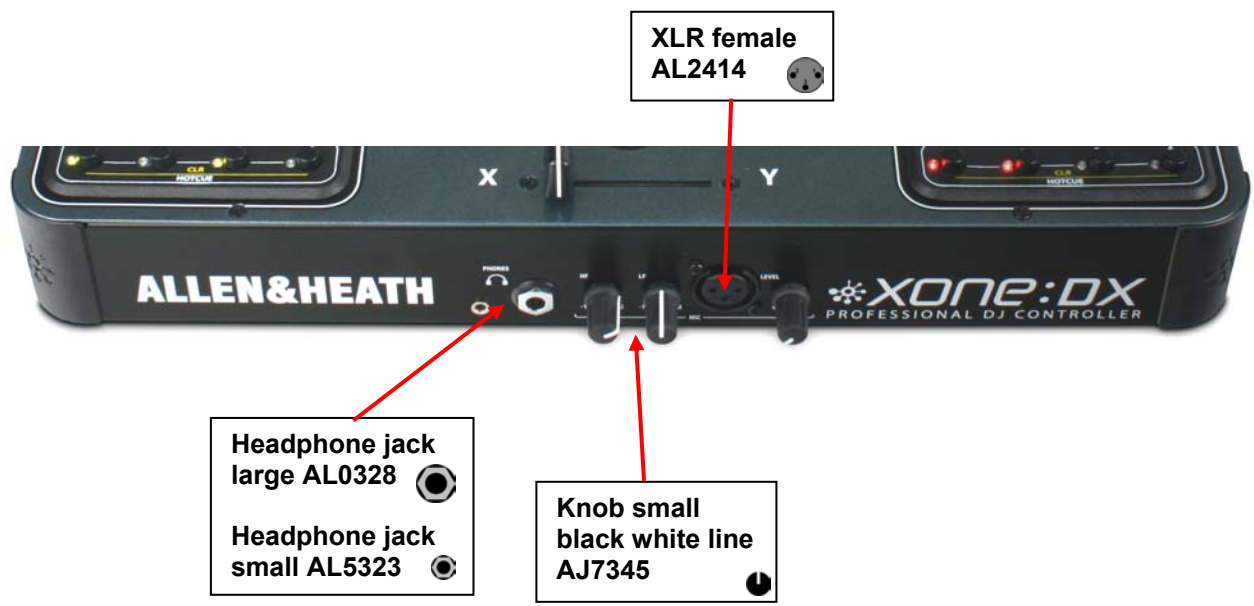

**Mic/Headphone
003-998**

**MIDI channel
003-878**

MIDI control 1, 5 003-879

MIDI control 2, 3 003-994

**Connector
003-880**

**MIDI slave
003-881**

**Master
003-882**

**Jogwheel
003-884**